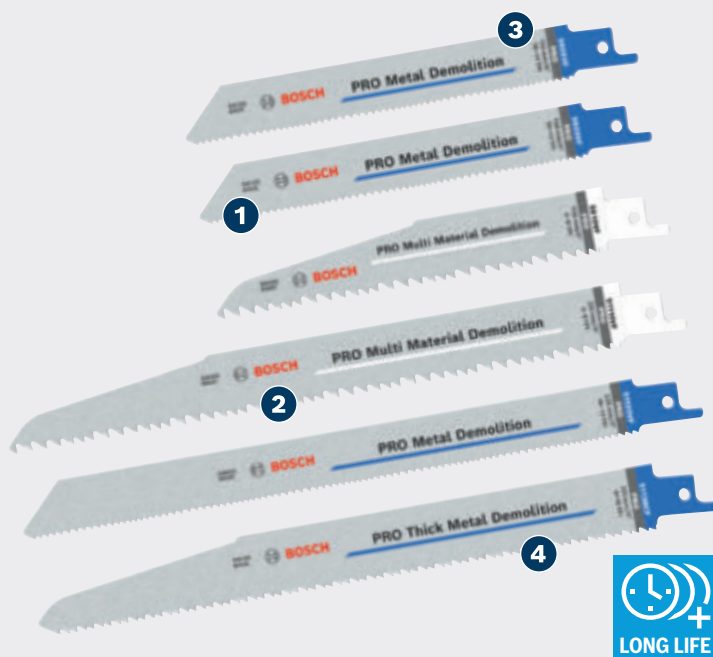

DOLGA ŽIVLJENJSKA DOBA PRI UPORABI ZA RUŠILNA DELA

PRO

- 1 Kombinacija trdih zob in prilagodljivega telesa z varjenim bimetalom
- 2 Oblika zob Vario za gladko rezanje
- 3 Robustno debelo rezilo za dobre ravne reze
- 4 Oblika zoba 2 x 2 za hitro rezanje

BOSCH

KOMPLET LISTOV ZA ŽAGO PRO DEMOLITION ZA RUŠILNA DELA

PRO

- Za učinkovita rušilna dela, npr. rezanje kovinskih cevi in profilov, lesa z vdelano kovino, kompozitnih materialov
- Zelo učinkovito za izvajalce obnovitvenih in rušilnih del: Dolga življenjska doba
- Zasnovano za rušilna dela
- Primerno za vsa S-vpenjalna stebla za sabljaste žage