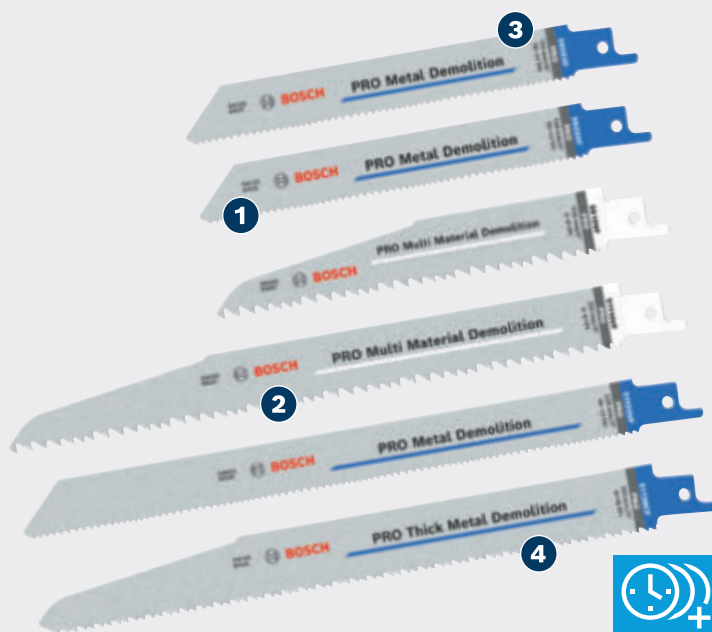

DLHÁ ŽIVOTNOST PRI DEMOLAČNÝCH PRÁČACH

PRO

- 1 Kombinácia tvrdých zubov a pružného tela vďaka bimetalovému zváraniu
- 2 Dizajn zubov Vario na hladké rezanie
- 3 Robustný hrubý list na kvalitné rovné rezy
- 4 Geometria zubov 2 × 2 na rýchle rezanie

BOSCH

SADA PÍLOVÝCH LISTOV PRO DEMOLITION

PRO

- Na efektívne demolačné práce, ako je napríklad rezanie kovových rúr a profilov, dreva so zahĺbeným kovom alebo kompozitných materiálov
- Vysoká efektívnosť pre pracovníkov, ktorí vykonávajú rekonštrukčné a demolačné práce: dlhá životnosť
- Určené na demolačné práce
- Vhodná pre chvostové píly s S-stopkou