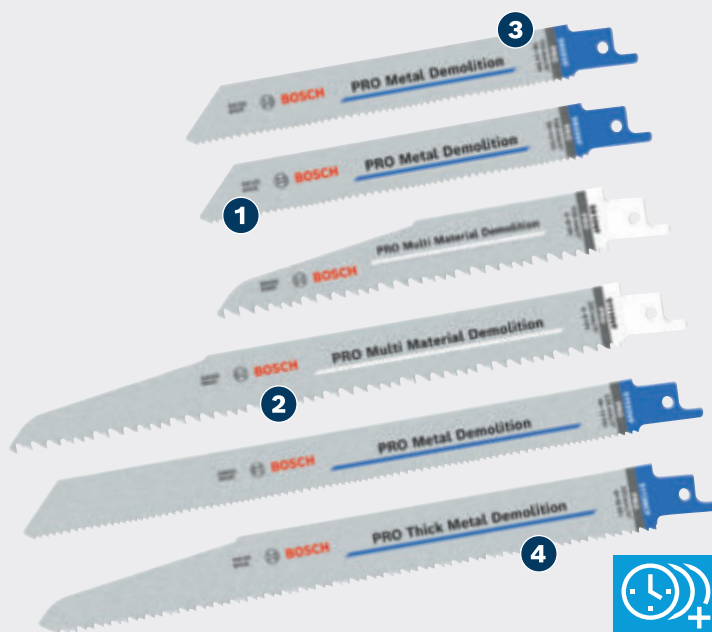

PRO

- 1 Bimetallkeevituse abil on omavahel ühendatud tugevad hambad ja painduv kere.
- 2 Varieeruv hammaste kuju sujuvaks lõikamiseks
- 3 Vastupidav, paks tera korralike sirgete lõigete jaoks
- 4 2 × 2 hammaste geomeetria kiireks lõikamiseks

BOSCH

PRO DEMOLITION SAELEHTEDE KOMPLEKT

PRO

- Tõhusateks lammutustöödeks, nt metalltorude ja -profiilide lõikamiseks, puidu lõikamiseks, milles leidub ka metalloosi ning komposiitmaterjalide lõikamiseks
- Väga tõhus tööriist restaureerimis- ja lammutustöötajatele: Pikk tööiga
- Loodud lammutustöödeks
- Sobib kõigile S-varrega tiigersaagidele

TOOTE OMADUSED
TELLIMISINFO

Pakendi liik	Pakendi kogus	Saateühik	EAN-kood	Tellimisnumber
--------------	---------------	-----------	----------	----------------

PRO Demolition terade komplekt, 6 tk

PC1b	6	1	4059952622590	2 607 011 820
------	---	---	---------------	----------------------