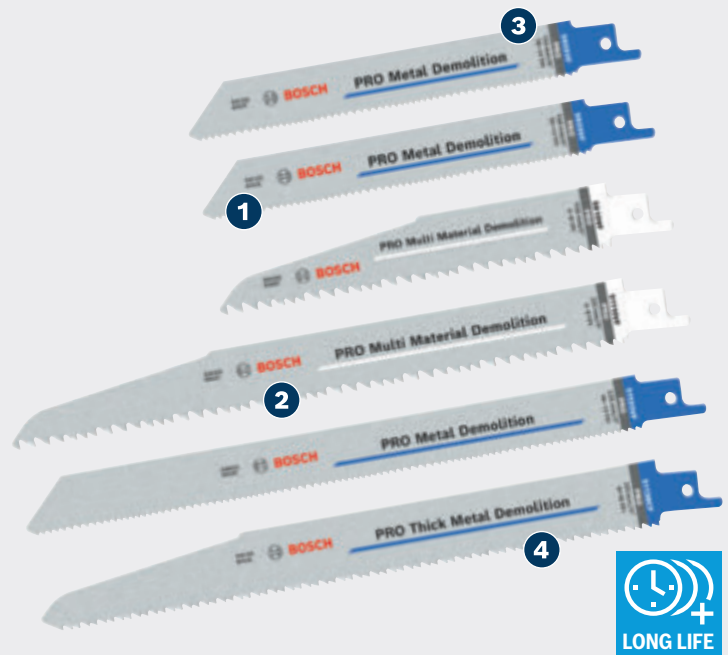

LARGA VIDA ÚTIL EN APLICACIONES DE DEMOLICIÓN

PRO

- 1 Combina unos dientes duros y un cuerpo flexible mediante una soldadura bimetálica
- 2 Diseño del diente Vario para un corte suave
- 3 Hoja robusta y gruesa para buenos cortes rectos
- 4 Geometría de diente 2x2 para un corte rápido

BOSCH

SET DE HOJAS PRO DEMOLITION**PRO**

- Para trabajos de demolición eficientes, por ejemplo, cortar tubos y perfiles metálicos, madera con metal incrustado o materiales compuestos
- Muy eficiente para trabajadores de la restauración y la demolición: Larga vida útil
- Diseñado para tareas de demolición
- Compatible con todas las sierras sable con vástago de inserción en S

**CARACTERÍSTICAS DEL PRODUCTO** | **INFORMACIÓN DE PEDIDO**

Tipo de envase	Cantidad por paquete	Embalaje de envío	Código EAN	Número de pedido
Set de hojas PRO Demolition, 6 uds.				
PC1b	6	1	4059952622590	2 607 011 820