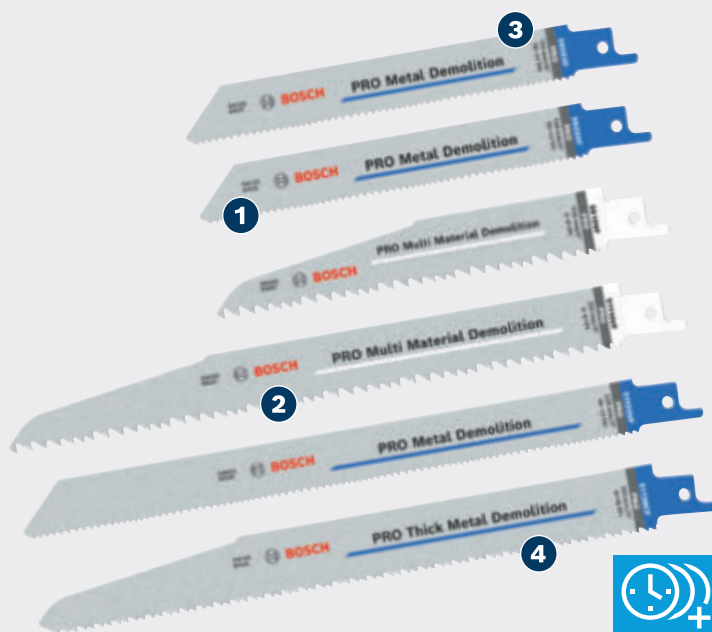

# ДЪЛЪГ ЖИВОТ ПРИ ПРИЛОЖЕНИЯ ЗА РАЗРУШАВАНЕ

## PRO

- 1 Съчетава твърди зъби и гъвкаво тяло чрез биметално заваряване
- 2 Vario дизайн на зъбите за гладки срезове
- 3 Здрав дебел нож за хубави прави срезове
- 4 Геометрия на зъбите 2x2 за бързо рязане

## КОМПЛЕКТ НОЖОВЕ PRO DEMOLITION

PRO

- За ефективна работа по разрушаване, например рязане на метални тръби и профили, дървесина с вграден метал, композитни материали
- Високоэффективен за работници по възстановяване и разрушаване: дълъг живот
- Проектиран за задачи по разрушаване
- Съвместимост с всички саблени триони с S-опашка