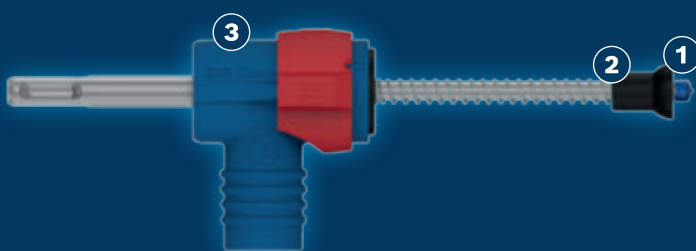

NAPREDNO BUŠENJE SA SMANJENJEM PRAŠINE U ARMIRANOM BETONU

EXPERT

- 1 Izuzetno efikasno uklanjanje prašine uz Bosch Particle Control
- 2 Probija armirani beton potpuno karbidnom glavom sa 4 sekača
- 3 Visoko otporni vrh burgije zahvaljujući Bosch-ovom posebnom procesu zavarivanja

**PARTICLE
CONTROL**

**UP TO
25x***

* vs Bosch EXPERT SDS plus-7X

Video zapis

BOSCH

EXPERT SDS CLEAN PLUS-8X BURGIIJA ZA UDARNE BUŠILICE

EXPERT

- Idealna je za bušenje armiranog betona, recimo prilikom bušenja iznad glave ili bušenja niza rupa za unutrašnje instalacije
- Najbolji izbor za montažere i građevinske radnike: Smanjenje prašine
- Do 25 puta manje prašine u odnosu na Bosch EXPERT SDS plus-7X burgiju
- Odgovara svim SDS plus rotacionim čekićima za bušenje