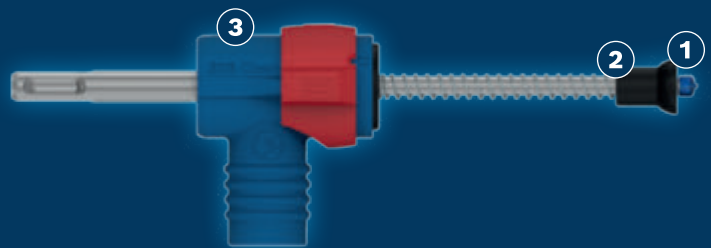

ΠΡΟΗΓΜ'ΕΝΗ ΜΕΪΩΣΗ ΤΗΣ ΣΚ'ΟΝΗΣ ΚΑΤΑ ΤΗ ΔΙΑΤΡΗΣΗ ΣΕ ΟΠΛΙΣΜ'ΕΝΟ ΣΚΥΡ'ΟΔΕΜΑ

EXPERT

- 1 Πολύ αποτελεσματική απομάκρυνση σκόνης με το Particle Control της Bosch
- 2 Τρυπήστε οπλισμένο σκυρόδεμα με κεφαλή αποκλειστικά από καρβίδιο με 4 κόψεις
- 3 Ιδιαίτερα ανθεκτική σύνδεση μύτης τρυπανιού χάρη στην ειδική διαδικασία συγκόλλησης της Bosch

* vs Bosch EXPERT SDS plus-7X

Βίντεο

ΚΡΟΥΣΤΙΚΌ ΤΡΥΠΑΝΙ EXPERT SDS CLEAN PLUS-8X

EXPERT

- Ιδανικό για τη διάνοιξη σε οπλισμένο σκυρόδεμα, π.χ. κατά το τρύπημα πάνω από το κεφάλι ή τη διάνοιξη σειράς οπών για εσωτερικές εγκαταστάσεις
- Η ιδανική επιλογή για τεχνικούς εγκαταστάσεων και τεχνίτες οικοδομής: Μείωση σκόνης
- Έως και 25 φορές καλύτερη μείωση της σκόνης σε σύγκριση με ένα τρυπάνι Bosch EXPERT SDS plus-7X
- Ταιριάζει σε όλα τα περιστροφικά πιστολέτα SDS plus

ΧΑΡΑΚΤΗΡΙΣΤΙΚΑ ΠΡΟΪΟΝΤΟΣ			ΠΛΗΡΟΦΟΡΙΕΣ ΠΑΡΑΓΕΛΙΑΣ				
Διάμετρος mm	Μήκος εργασίας mm	Συνολικό μήκος mm	Συσκευασία	Ποσότητα συσκευασίας	Μονάδα συσκευασίας αποστολής	Κωδικός EAN	Κωδικός αριθμός
6,00	100	225	C1a	1	1	4059952662886	2 608 901 756
6,50	100	225	C1a	1	1	4059952662909	2 608 901 758
8,00	100	225	C1a	1	1	4059952662923	2 608 901 760
10,00	100	225	C1a	1	1	4059952662947	2 608 901 762