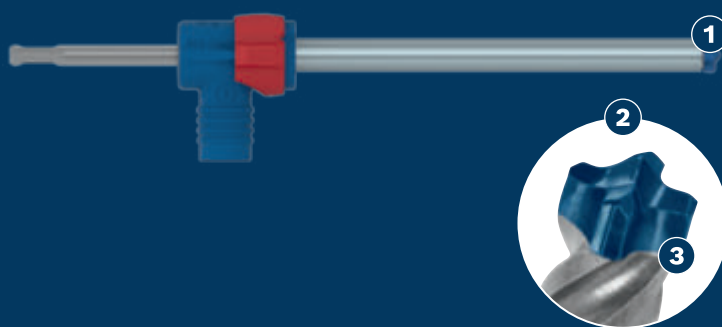

NAPREDNO BUŠENJE SA SMANJENJEM PRAŠINE U ARMIRANOM BETONU

EXPERT

- 1 Izuzetno efikasno uklanjanje prašine uz Bosch Particle Control
- 2 Probija armirani beton potpuno karbidnom glavom sa 4 sekača
- 3 Visoko otporni vrh burgije zahvaljujući Bosch-ovom posebnom procesu zavarivanja

* vs Bosch EXPERT SDS max-8X

Video zapis

BOSCH

SET EXPERT SDS CLEAN MAX-8X BURGIIJA ZA UDARNE BUŠILICE

EXPERT

- Idealna je za bušenje armiranog betona, recimo prilikom ugradnje hemijskih spojeva
- Najbolji izbor za građevinske radnike i montažere: Smanjenje prašine
- Do 25 puta manje prašine u odnosu na Bosch EXPERT SDS max-8X burgiju
- Odgovara svim SDS max rotacionim čekićima za bušenje

KARAKTERISTIKE PROIZVODA			INFORMACIJE ZA PORUČIVANJE					
Prečnik mm	Radna dužina mm	Ukupna dužina mm	X-LOCK	Vrsta pakovanja	Količina u pakovanju	Jedinica pakovanja za dostavu	EAN-kod	Kataloški broj
SDS Clean max-8X udarna burgija sa jednim priključkom								
20,00	400	650	-	C2a	1	1	4059952663135	2 608 901 781
22,00	400	650	-	C2a	1	1	4059952663197	2 608 901 787
24,00	400	650	-	C2a	1	1	4059952663258	2 608 901 793
25,00	400	650	-	C2a	1	1	4059952663272	2 608 901 795
28,00	400	650	-	C2a	1	1	4059952663333	2 608 901 801
30,00	400	650	-	C2a	1	1	4059952663395	2 608 901 807
32,00	400	650	-	C2a	1	1	4059952663418	2 608 901 809