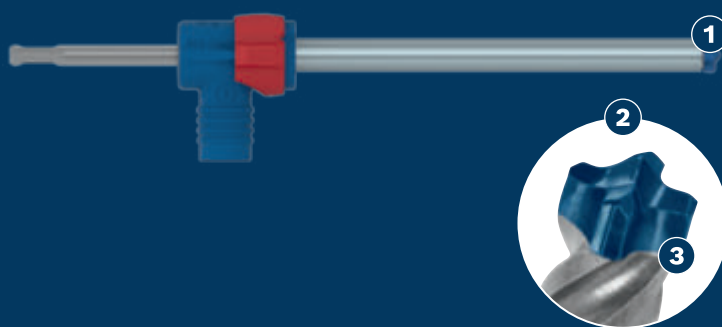

EDASIJÕUDNUD TOLMUKONTROLL RAUDBETOONI PUURIMISEL

EXPERT

- 1 Boschi Particle Control tagab ülimalt tõhusa tolmuemalduse
- 2 Karbiidist nelja löikuriga pea suudab raudbetoonist läbi lüüa
- 3 Tänu Boschi spetsiaalsele keevitusprotsessile on puuriotsa kinnitus väga vastupidav

- Ideaalne raudbetooni puurimiseks, näiteks keemiliste ankrute paigaldamisel
- Parim valik ehitustöölistele ja paigaldajatele: Tolmueemaldus
- Eemaldab tolmu kuni 25 korda paremini kui Bosch EXPERT SDS max-8X puur
- Sobib kõigile SDS-max puurvasaratele