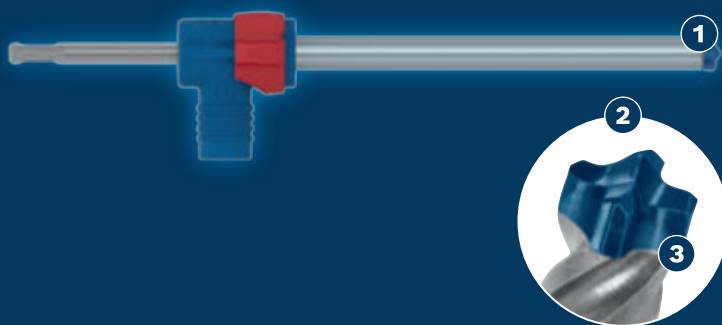

EDASIJÕUDNUD TOLMUKONTROLL RAUDBETOONI PUURIMISEL

EXPERT

- 1 Boschi Particle Control tagab ülimalt tõhusa tolmuemalduse
- 2 Karbiidist nelja löikuriga pea suudab raudbetoonist läbi lüüa
- 3 Tänu Boschi spetsiaalsele keevitusprotsessile on puuriotsa kinnitus väga vastupidav

- Ideaalne raudbetooni puurimiseks, näiteks keemiliste ankrute paigaldamisel
- Parim valik paigaldajatele ja ehitustöölisele: Tolmueemaldus
- Eemaldab tolmu kuni 25 korda paremini kui Bosch EXPERT SDS plus-7X puur
- Sobib kõigile SDS plus puurvasaratele