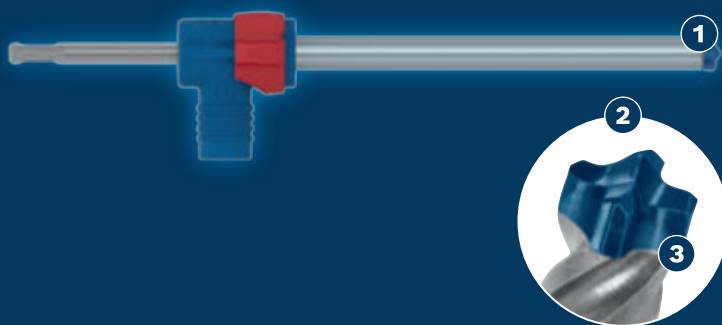

VRTÁNÍ DO ŽELEZOBETONU S POKROČILÝM SNÍŽENÍM PRAŠNOSTI

EXPERT

- 1 Vysoce účinné odvádění odbroušeného materiálu díky Bosch Particle Control
- 2 Celokarbidová hlava se čtyřmi břity provrtá otvor i do železobetonu.
- 3 Vysoce odolné svařované spojení těla a hlavy vrtáku díky speciálnímu procesu svařování společnosti Bosch

- Ideální pro vrtání do železobetonu, např. při instalaci chemických kotev
- Nejlepší volba pro instalatéry a stavební dělníky: Méně prachu
- Až 25× nižší prašnost než u vrtáku Bosch EXPERT SDS plus-7X
- Vhodné pro všechna vrtací kladiva SDS plus

VLASTNOSTI PRODUKTŮ				OBJEDNACÍ INFORMACE				
Průměr mm	Pracovní délka mm	Celk. délka mm	X-LOCK	Druh balení	Obsah balení	Velkoobchodní balení	Kód EAN	Objednací číslo
Vrták s odsáváním do betonu SDS Clean plus-8X s adaptérem								
12,00	200	350	-	C1a	1	1	4059952662978	2 608 901 765
14,00	200	350	-	C1a	1	1	4059952662992	2 608 901 767
14,00	400	550	-	C1a	1	1	4059952663012	2 608 901 769
16,00	200	350	-	C1a	1	1	4059952663036	2 608 901 771
16,00	400	550	-	C1a	1	1	4059952663050	2 608 901 773
18,00	400	550	-	C1a	1	1	4059952663111	2 608 901 779
20,00	400	550	-	C1a	1	1	4059952634906	2 608 901 619