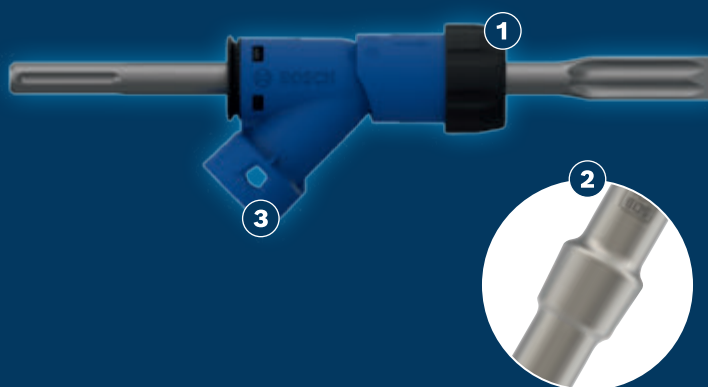

NAPREDNO SMANJENJE PRAŠINE PRILIKOM RAZBIJANJA BETONA

EXPERT

- 1 Izuzetno efikasno uklanjanje prašine uz Bosch Particle Control
- 2 RTec element omogućava brže uklanjanje materijala
- 3 Univerzalno uklapanje: odgovara većini usisivača prašine

* vs. no adapter

Video zapis

BOSCH

EXPERT SDS CLEAN FOR CHISELLING SET

EXPERT

- Idealan je za razbijanje betona prilikom obavljanja teških poslova rušenja
- Najbolji izbor za radnike na rušenju: Smanjenje prašine
- Do 25 puta manje prašine u odnosu na SDS max dleta bez adaptera
- Odgovara svim SDS max rotacionim čekićima za bušenje

Produžni SDS Clean adapter za najbolje smanjenje prašine