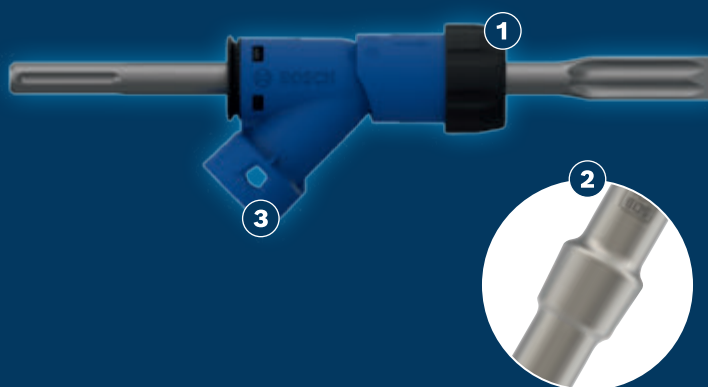

NAPREDNO ODSTRANJEVANJE PRAHU PRI RAZBIJANJU BETONA

EXPERT

- 1 Visoko učinkovito odstranjevanje prahu z Boschevim sistemom Particle Control
- 2 Element RTec zagotavlja višjo hitrost odstranjevanja materiala
- 3 Univerzalno prileganje: ustreza večini odsesovalnikov prahu

* vs. no adapter

KOMPLET DLET EXPERT SDS CLEAN

EXPERT

- Idealen za razbijanje betona pri zahtevnih rušilnih delih
- Najboljša izbira za rušilna dela: Manj prahu
- Do 25-krat učinkovitejše odstranjevanje prahu v primerjavi z dleti SDS max brez adapterja
- Ustreza vsem vrtnim kladivom SDS max

TEHNIČNE SPECIFIKACIJE		PODATKI ZA NAROČANJE				
Skupna dolžina v mm	Rezilo dleta v mm	Način pakiranja	Število kosov	Paket za pošiljanje	EAN koda	Kataloška številka
Razširljivi dodatek SDS Clean za najboljše odstranjevanje prahu	25	P1e	1	1	4059952590240	2 608 901 477
400						