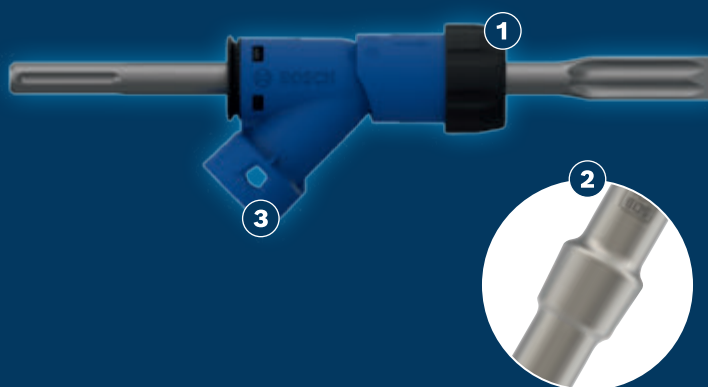

# POKROČILÉ ZNÍŽENIE PRAŠNOSTI PRI ROZBÍJANÍ BETÓNU

## EXPERT

- 1 Veľmi efektívne odstraňovanie prachu s Bosch Particle Control
- 2 Prvok RTec zaistuje vyšší úberový výkon
- 3 Univerzálne upnutie: vhodné pre väčšinu odsávačov prachu

\* vs. no adapter

## SADA EXPERT SDS CLEAN NA SEKANIE SO ŠPICATÝM SEKÁČOM

**EXPERT**

- Ideálne na rozbíjanie betónu pri náročných búracích prácach
- Najlepšia voľba pre robotníkov vykonávajúcich búracie práce: Zníženie prašnosti
- Až 25x lepšie zníženie prašnosti v porovnaní so sekáčmi SDS max bez adaptéra.
- Vhodný pre všetky vŕtacie kladivá kategórie SDS max

VLASTNOSTI VÝROBKU		INFORMÁCIE O OBJEDNÁVANÍ					
Celková dĺžka mm		Ostrie sekáča mm	Spôsob balenia	Obsah balenia	Zásielkové balenie	Kód EAN	Objednávacie číslo
Výsuvný adaptér SDS Clean na čo najlepšie odsávanie prachu	400	25	P1e	1	1	4059952590240	<b>2 608 901 477</b>