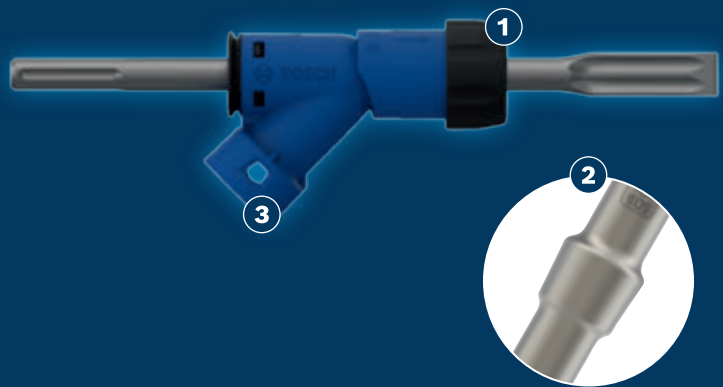

# TÄPSEM TOLMUKONTROLL BETOONI LÕHKUMISEL

## EXPERT

- 1 Boschi Particle Control tagab ülimalt tõhusa tolmuemalduse
- 2 RTec-element tagab suurema materjali eemaldamiskiiruse
- 3 Universaalne sobivus: sobitub enamiku tolmuimejatega

**PARTICLE  
CONTROL**

**UP TO  
25x\***

\* vs. no adapter

Video

**BOSCH**

## EXPERT SDS CLEAN PEITLITE KOMPLEKTILE

**EXPERT**

- Ideaalne betooni lõhkumiseks raskete lammutustööde ajal
- Parim valik ehitustöölistele: Tolmueemaldus
- Eemaldab tolmu kuni 25 korda paremini kui ilma adapterita SDS max peitlid
- Sobib kõigile SDS-max puurvasaratele