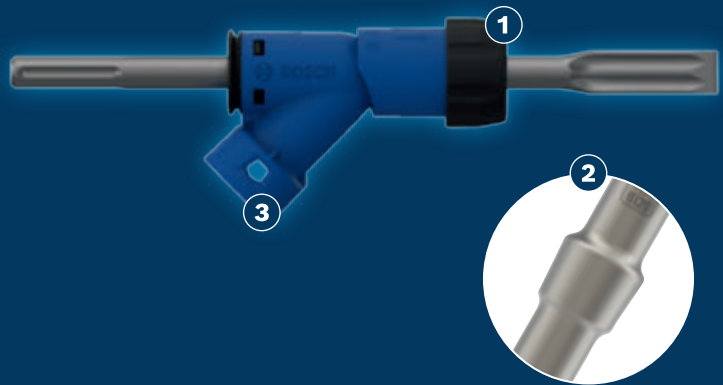

# ΠΡΟΗΓΜΕΝΗ ΜΕΙΩΣΗ ΣΚΟΝΗΣ ΚΑΤΑ ΤΟ ΣΠΑΣΙΜΟ ΣΚΥΡΟΔ'ΕΜΑΤΟΣ

## EXPERT

- 1 Πολύ αποτελεσματική απομάκρυνση σκόνης με το Particle Control της Bosch
- 2 Το στοιχείο RTec εξασφαλίζει υψηλότερο ρυθμό απομάκρυνσης υλικού
- 3 Γενική εφαρμογή: ταιριάζει στους περισσότερους απορροφητήρες σκόνης

**PARTICLE  
CONTROL**

**UP TO  
25x\***

\* vs. no adapter

Βίντεο

## EXPERT SDS CLEAN ΓΙΑ ΣΕΤ ΚΑΛΕΜΙΩΝ

**EXPERT**

- Ιδανικό για σπάσιμο σκυροδέματος κατά την εκτέλεση εργασιών κατεδάφισης βαρέως τύπου
- Ιδανική επιλογή για τεχνίτες κατεδάφισης: Μείωση σκόνης
- Έως και 25 φορές καλύτερη μείωση σκόνης σε σύγκριση με τα καλέμια SDS max χωρίς τον προσαρμογέα
- Ταιριάζει σε όλα τα περιστροφικά πιστολέτα SDS max