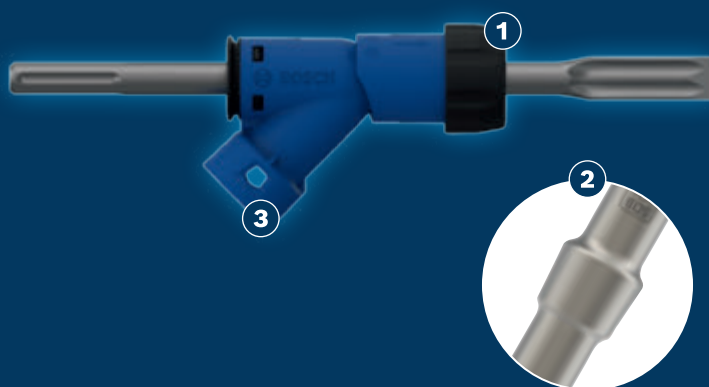

POKROČILÉ SNÍŽENÍ PRAŠNOSTI PŘI BOURÁNÍ BETONU

EXPERT

- 1 Vysoce účinné odvádění odbroušeného materiálu díky Bosch Particle Control
- 2 Prvek RTec zajišťuje vyšší rychlost úběru materiálu
- 3 Univerzální upnutí: hodí se pro většinu vysavačů prachu

* vs. no adapter

SADA EXPERT SDS CLEAN S PLOCHÝM SEKÁČEM

EXPERT

- Ideální k bourání betonu při náročných demoličních pracích
- Nejlepší volba pro demoliční pracovníky: Méně prachu
- Až 25× nižší prašnost ve srovnání se sekáči SDS max bez odsávacího adaptéru
- Vhodné pro všechna vrtací kladiva SDS max

VLASTNOSTI PRODUKTŮ		OBJEDNACÍ INFORMACE				
Celková délka mm	Břit sekáče mm	Druh balení	Obsah balení	Velkoobchodní balení	Kód EAN	Objednací číslo
Výsuvný adaptér SDS Clean pro co nejlepší odvádění prachu 400	25	P1e	1	1	4059952590240	2 608 901 477