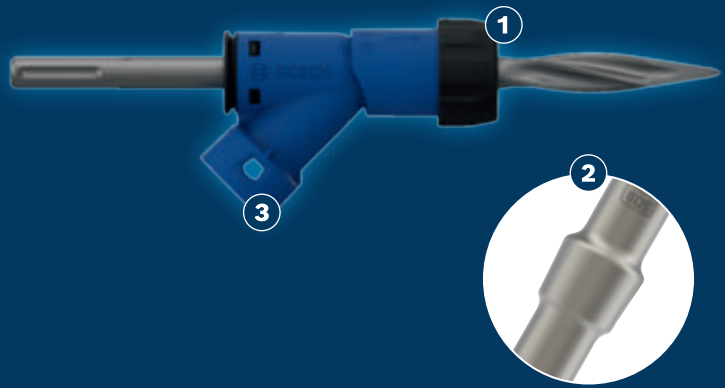

BETONU KIRARKEN GELİŞMİŞ TOZ AZALTMA

EXPERT

- 1 Bosch Partikül Kontrolü ile yüksek verimlilikte toz atma
- 2 RTec elemanı, daha yüksek malzeme temizleme hızı sağlar
- 3 Evrensel uyum: çoğu toz emiciye uyur

PARTICLE
CONTROL

UP TO
25x*

DUST
REDUCTION

* vs. no adapter

BOSCH

KESKI SETİ İÇİN EXPERT SDS CLEAN

EXPERT

- Ağır yıkım işleri yaparken betonu kırmak için idealdir
- Yıkım işçileri için en iyi seçenek: Toz Azaltma
- Adaptörsüz SDS max keskilere kıyasla 25 kata kadar daha fazla toz azaltma
- Tüm SDS max kırıcılara uyur

ÜRÜN ÖZELLİKLERİ		SİPARİŞ BİLGİLERİ					
		Toplam uzunluk mm	Ambalaj türü	Paket adedi	Sevk birimi	EAN kodu	Sipariş numarası
En iyi toz azaltma için genişletilebilir SDS Clean adaptör		400	P1e	1	1	4059952590233	2 608 901 476