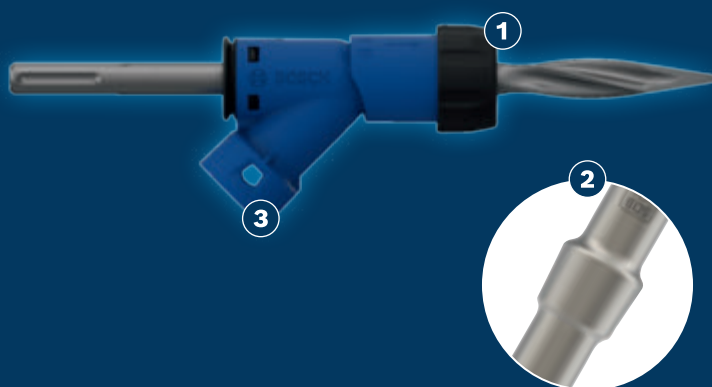

AVANCERAD DAMMREDUCERING VID BETONGBILNING

EXPERT

- 1 Högeffektiv dammsugning med Bosch Particle Control
- 2 RTec-element säkerställer en högre materialavverkningshastighet
- 3 Universell passform: passar de flesta dammsugare

* vs. no adapter

EXPERT SDS CLEAN FÖR MEJSLING, SATS

EXPERT

- Idealisk för att bila betong när du utför tunga rivningsarbeten
- Bästa valet för rivningsarbetare: Dammreducering
- Upp till 25 gånger bättre dammreducering än SDS max-mejslar utan adaptern
- Passar alla borrhammare med SDS max

PRODUKTEGENSKAPER		BESTÄLLNINGSGENOMGÅNG					
Utdragbar SDS Clean-uppdatering för bästa dammreducering		Totallängd mm	Förpackningstyp	Antal i förpackning	Detaljstföropackning	EAN-kod	Beställningsnummer
		400	P1e	1	1	4059952590233	2 608 901 476