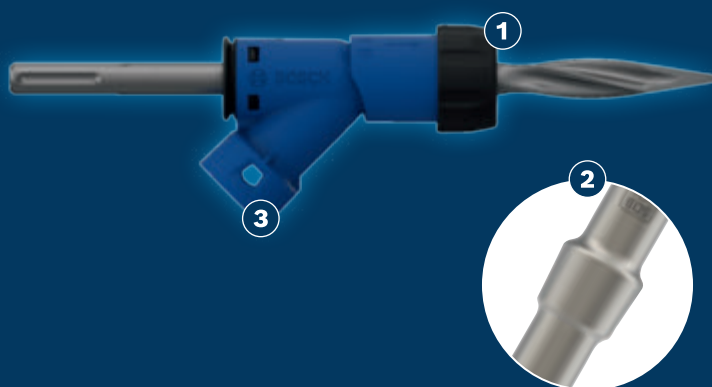

NAPREDNO SMANJENJE PRAŠINE PRILIKOM RAZBIJANJA BETONA

EXPERT

- 1 Izuzetno efikasno uklanjanje prašine uz Bosch Particle Control
- 2 RTec element omogućava brže uklanjanje materijala
- 3 Univerzalno uklapanje: odgovara većini usisivača prašine

* vs. no adapter

EXPERT SDS CLEAN FOR CHISELLING SET

EXPERT

- Idealan je za razbijanje betona prilikom obavljanja teških poslova rušenja
- Najbolji izbor za radnike na rušenju: Smanjenje prašine
- Do 25 puta manje prašine u odnosu na SDS max dleta bez adaptera
- Odgovara svim SDS max rotacionim čekićima za bušenje

KARAKTERISTIKE PROIZVODA		INFORMACIJE ZA PORUČIVANJE					
Produžni SDS Clean adapter za najbolje smanjenje prašine		Ukupna dužina mm	Vrsta pakovanja	Količina u pakovanju	Jedinica pakovanja za dostavu	EAN-kod	Kataloški broj
		400	P1e	1	1	4059952590233	2 608 901 476