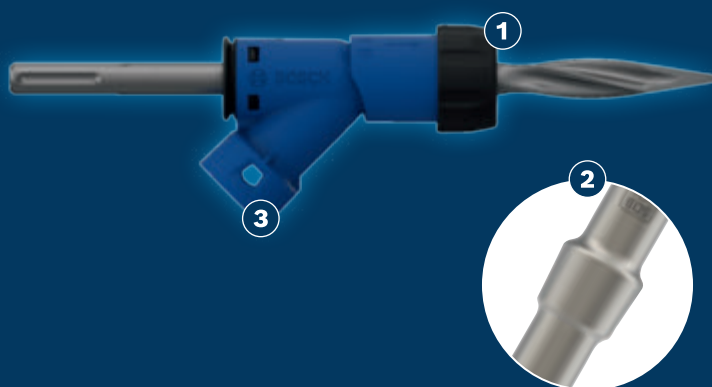

## EXPERT

- 1 Visoko učinkovito odstranjevanje prahu z Boschevim sistemom Particle Control
- 2 Element RTec zagotavlja višjo hitrost odstranjevanja materiala
- 3 Univerzalno prileganje: ustreza večini odsesovalnikov prahu

\* vs. no adapter

## KOMPLET DLET EXPERT SDS CLEAN

**EXPERT**

- Idealen za razbijanje betona pri zahtevnih rušilnih delih
- Najboljša izbira za rušilna dela: Manj prahu
- Do 25-krat učinkovitejše odstranjevanje prahu v primerjavi z dleti SDS max brez adapterja
- Ustreza vsem vrtnim kladivom SDS max