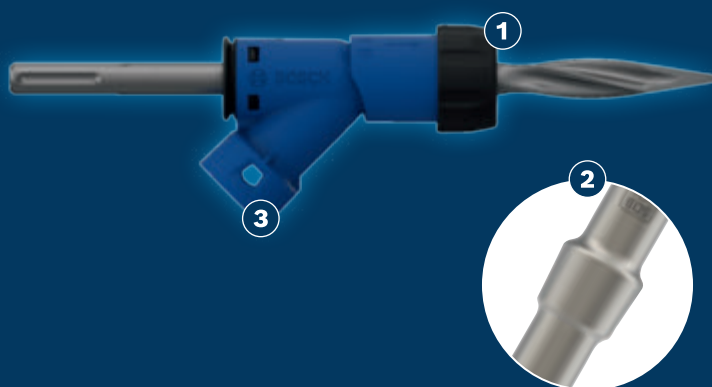

REDUCCIÓN DE POLVO AVANZADA DURANTE LA ROTURA DE HORMIGÓN

EXPERT

- 1 Alta eficiencia en la eliminación de polvo con Bosch Particle Control
- 2 El elemento RTec garantiza una mayor velocidad de eliminación de material
- 3 Ajuste universal: es compatible con la mayoría de los extractores de polvo

* vs. no adapter

Vídeo

BOSCH

SET PARA CINCELAR EXPERT SDS CLEAN

EXPERT

- Ideal para romper hormigón cuando se realizan trabajos pesados de demolición
- La mejor opción para los trabajadores de demolición: Reducción de polvo
- Hasta 25 veces mayor reducción de polvo en comparación con los cinceles SDS max sin adaptador
- Se puede usar con todos los martillos perforadores SDS max

CARACTERÍSTICAS DEL PRODUCTO

INFORMACIÓN DE PEDIDO

CARACTERÍSTICAS DEL PRODUCTO		INFORMACIÓN DE PEDIDO					
		Longitud total mm	Tipo de envase	Cantidad por paquete	Embalaje de envío	Código EAN	Número de pedido
Adaptador SDS Clean extensible para una óptima reducción de polvo		400	P1e	1	1	4059952590233	2 608 901 476