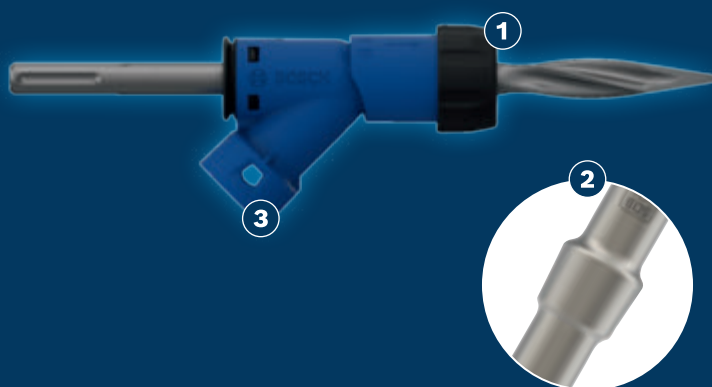

ΠΡΟΗΓΜΕΝΗ ΜΕΙΩΣΗ ΣΚΟΝΗΣ ΚΑΤΑ ΤΟ ΣΠΑΣΙΜΟ ΣΚΥΡΟΔ'ΕΜΑΤΟΣ

EXPERT

- 1 Πολύ αποτελεσματική απομάκρυνση σκόνης με το Particle Control της Bosch
- 2 Το στοιχείο RTec εξασφαλίζει υψηλότερο ρυθμό απομάκρυνσης υλικού
- 3 Γενική εφαρμογή: ταιριάζει στους περισσότερους απορροφητήρες σκόνης

* vs. no adapter

Βίντεο

BOSCH

EXPERT SDS CLEAN ΓΙΑ ΣΕΤ ΚΑΛΕΜΙΩΝ**EXPERT**

- Ιδανικό για σπάσιμο σκυροδέματος κατά την εκτέλεση εργασιών κατεδάφισης βαρέως τύπου
- Ιδανική επιλογή για τεχνίτες κατεδάφισης: Μείωση σκόνης
- Έως και 25 φορές καλύτερη μείωση σκόνης σε σύγκριση με τα καλέμια SDS max χωρίς τον προσαρμογέα
- Ταιριάζει σε όλα τα περιστροφικά πιστολέτα SDS max