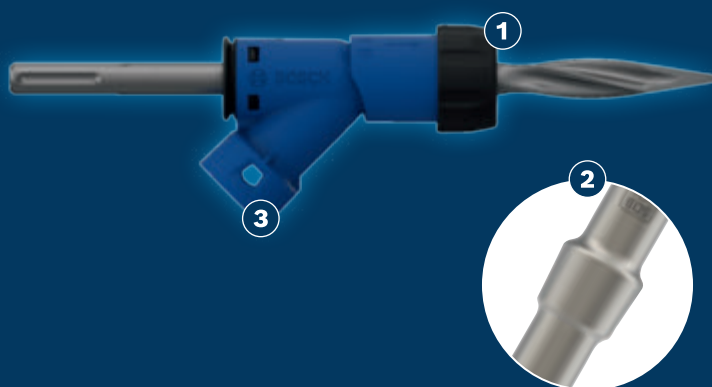

POKROČILÉ SNÍŽENÍ PRAŠNOSTI PŘI BOURÁNÍ BETONU

EXPERT

- 1 Vysoce účinné odvádění odbroušeného materiálu díky Bosch Particle Control
- 2 Prvek RTec zajišťuje vyšší rychlost úběru materiálu
- 3 Univerzální upnutí: hodí se pro většinu vysavačů prachu

* vs. no adapter

Video

SADA EXPERT SDS CLEAN S PLOCHÝM SEKÁČEM

EXPERT

- Ideální k bourání betonu při náročných demoličních pracích
- Nejlepší volba pro demoliční pracovníky: Méně prachu
- Až 25× nižší prašnost ve srovnání se sekáči SDS max bez odsávacího adaptéru
- Vhodné pro všechna vrtací kladiva SDS max

| VLASTNOSTI PRODUKTŮ | | OBJEDNACÍ INFORMACE | | | | | |
|---|------------------|---------------------|--------------|----------------------|---------|-----------------|----------------------|
| | Celková délka mm | Druh balení | Obsah balení | Velkoobchodní balení | Kód EAN | Objednací číslo | |
| Výsuvný adaptér SDS Clean pro co nejlepší odvádění prachu | | 400 | P1e | 1 | 1 | 4059952590233 | 2 608 901 476 |