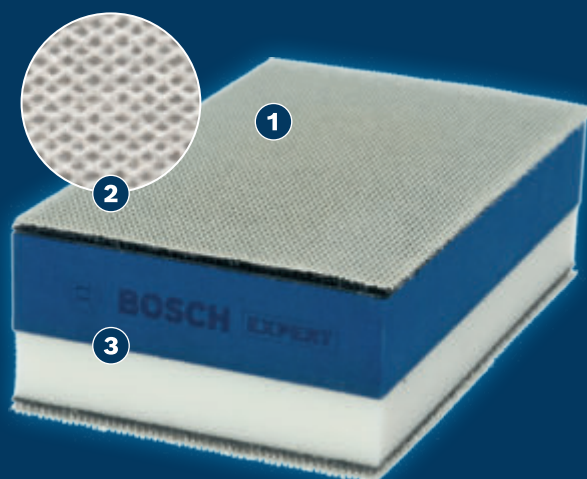

3-IN-1 SCHUREN VAN VLAKKE OPPERVLAKKEN, RONDINGEN EN PROFIELEN

EXPERT

- 1 Dubbele dichtheid: harde en zachte zijde voor het schuren van oppervlakken, rondingen en profielen
- 2 Ergonomische vorm zorgt voor een stevige en gemakkelijke grip
- 3 Zijde met hoge en lage dichtheid voor het schuren van oppervlakken, rondingen en randen

**PARTICLE
CONTROL**

UP TO
4x*

**DUST
REDUCTION**

BOSCH

EXPERT M480 DUAL DENSITY SCHUURBLOK

EXPERT

- Ideaal voor het zeer effectief en stofarm schuren van rechte oppervlakken, vormen en contouren, bijvoorbeeld als je werkstukken klaar maakt om te schilderen
- Prima keuze voor houtbewerkers en schilders: veelzijdig en efficiënt
- 3 toepassingen in 1 schuurblok
- Zet hem er gewoon op met de haak-lus-bevestiging