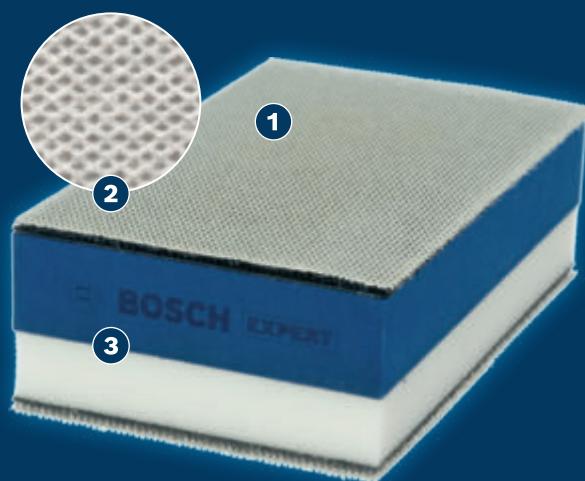

KOLM ÜHES LIHVIMINE – TASASED PINNAD, KUMERUSED JA PROFIILID

EXPERT

- 1 Kahekordne tihedus: kõva ja pehme pool pindade, kurvide ja profiilide lihvimiseks
- 2 Ergonoomiline kuju tagab kindla ja lihtsa haarde
- 3 Suure ja väikese tihedusega pool nii pindade kui ka kõveruste ja servade lihvimiseks

**PARTICLE
CONTROL**

**UP TO
4x***

**DUST
REDUCTION**

BOSCH

KAHEKORDSE TIHEDUSEGA LIHVPLOKK EXPERT M480

EXPERT

- Ideaalne väga tõhusaks ja madala tolmuga lihvimiseks tasastel pindadel, samuti kujunditel ja kontuuridel, näiteks töödetailide värvimiseks ettevalmistamisel
- Suurepärase valik puidutöötajatele ja maalritele: mitmekülgne ja tõhus
- 3 kasutusvõimalust 1 lihvplokiiga
- Kinnitage see hõlpsalt takjakinnitusega