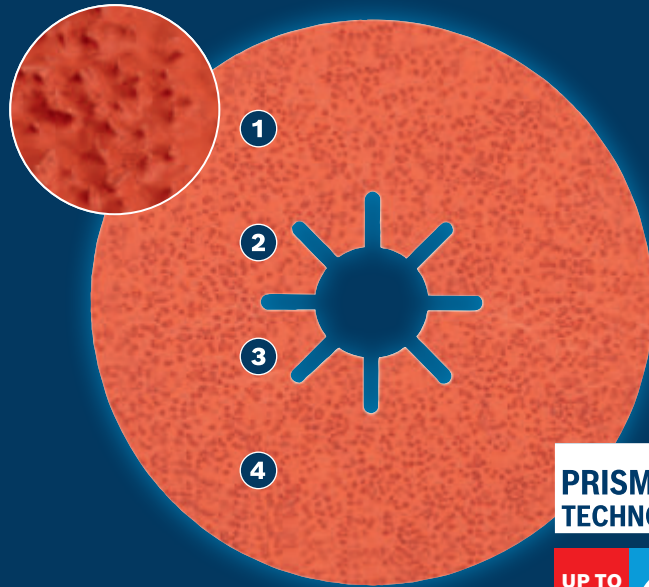

EXPERT

- 1 Boschi tehnoloogia Prisma Ceramic võimaldab kiiret materjaleemaldust
- 2 Tänu iseteritumise funktsioonile saab sellega kauem kiiresti töötada
- 3 Jahutuskate kiiremaks lihvimiseks ilma ülekuumenemata
- 4 Kumer kujundus tagab, et ketas jääks lamedaks, saavutades maksimaalselt tõhusaid tulemusi

PRISMA
TECHNOLOGY

UP TO
4x*
SPEED

* vs. Bosch R444

Video

BOSCH

EXPERT R782 PRISMA KIUDKETAS

EXPERT

- Sobib ideaalselt roostevaba terases lihvimiseks, nt töödeldud roostevabast terasest konstruktsioonide kõrgemate keevisõmbluste eemaldamiseks
- Parim metallitöölisele: kiire ja tõhus
- Kuni neli korda kiirem kui Boschi kiudketas R444
- 16 mm avaga standardsete lukustusmutriga nurklihvmasinate jaoks

**UP TO
4x**

**PRISMA
TECHNOLOGY**

| TOOTE OMADUSED | | | | | TELLIMISINFO | | | | |
|-------------------|---------------------|---------|--------|--------------|---------------|-----------|---------------|----------------------|--|
| Ketta läbimõõt mm | Siseava läbimõõt mm | Karedus | X-LOCK | Pakendi liik | Pakendi kogus | Saateühik | EAN-kood | Tellimisnumber | |
| 100 | 16,00 | 36 | - | P0b | 25 | 1 | 4059952538396 | 2 608 621 816 | |
| 100 | 16,00 | 60 | - | P0b | 25 | 1 | 4059952538402 | 2 608 621 817 | |
| 100 | 16,00 | 80 | - | P0b | 25 | 1 | 4059952538419 | 2 608 621 818 | |
| 100 | 16,00 | 120 | - | P0b | 25 | 1 | 4059952538426 | 2 608 621 819 | |