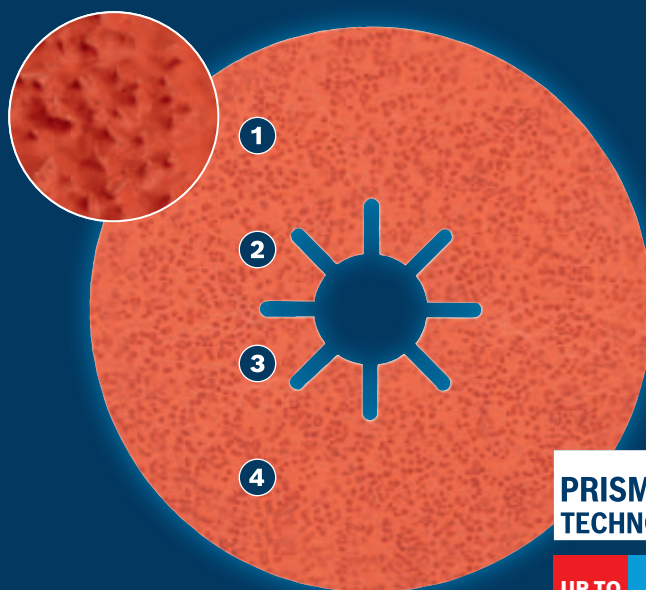

# ΓΙΑ ΛΕΪΑΝΣΗ ΑΝΟΞΕΪΔΩΤΟΥ ΧΑΛΥΒΑ ΜΕ ΥΨΗΛΗ ΤΑΧΥΤΗΤΑ

## EXPERT

- 1 Γρήγορη αφαίρεση υλικού με την τεχνολογία Bosch Prisma Ceramic
- 2 Ταχύτερη εργασία που διαρκεί χάρη στην αυτοτροχιζόμενη δράση
- 3 Επίστρωση ψύξης για ταχύτερη λείανση χωρίς υπερθέρμανση
- 4 Ο κυρτός σχεδιασμός εξασφαλίζει τη διατήρηση του δίσκου επίπεδου, για μέγιστη απόδοση

## Δ'ΙΣΚΟΣ ΑΠΟ ΙΝΏΔΕΣ ΥΛΙΚΟ EXPERT R782 PRISMA

EXPERT

- Ιδανικός για λείανση ανοξείδωτου χάλυβα, όπως για την αφαίρεση ανυψωμένων συγκολλήσεων από δομές κατασκευασμένου ανοξείδωτου χάλυβα
- Ιδανική επιλογή για τεχνίτες μετάλλου: ταχύτητα και αποτελεσματικότητα
- Έως 4 φορές πιο γρήγορη σε σύγκριση με τον δίσκο R444 από ινώδες υλικό της Bosch
- Με εσωτερική διάμετρο 16 mm για γωνιακούς λειαντήρες τυπικού παξιμαδιού κλειδώματος