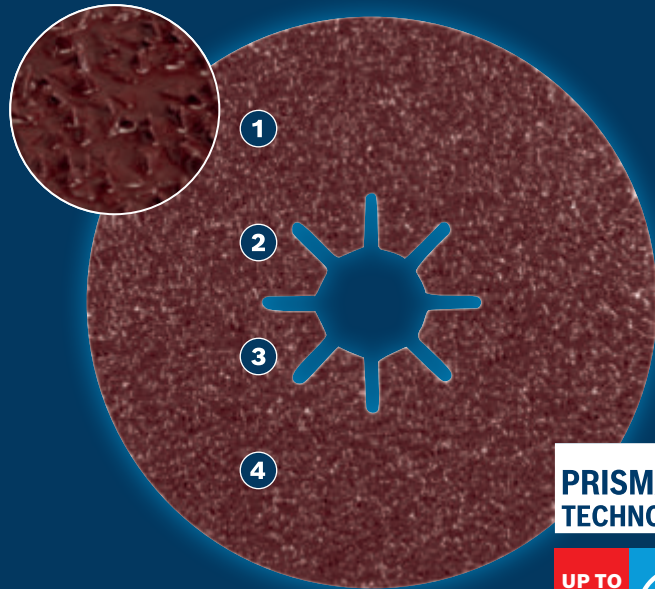

EXPERT

- 1 Boschi tehnoloogia Prisma Ceramic võimaldab kiiret materjaleemaldust
- 2 Tänu iseteritumise funktsioonile saab sellega kauem kiiresti töötada
- 3 Jahutuskate kiiremaks lihvimiseks ilma ülekuumenemata
- 4 Kumer kujundus tagab, et ketas jääks lamedaks, saavutades maksimaalselt tõhusaid tulemusi

PRISMA
TECHNOLOGY

UP TO
4x*
SPEED

* vs. Bosch R444

Video

BOSCH

EXPERT R781 PRISMA KIUDKETAS

EXPERT

- Sobib ideaalselt metalli lihvimiseks, nt töödeldud metallikonstruktsioonide kõrgemate keevisõmbluste eemaldamiseks
- Parim metallitöölisele: kiire ja tõhus
- Kuni neli korda kiirem kui Boschi kiudketas R444
- 16 mm avaga standardsete lukustusmutriga nurklihvmasinate jaoks

TOOTE OMADUSED				TELLIMISINFO				
Ketta läbimõõt mm	Siseava läbimõõt mm	Karedus	X-LOCK	Pakendi liik	Pakendi kogus	Saateühik	EAN-kood	Tellimisnumber
100	16,00	36	-	P0b	25	1	4059952537139	2 608 621 788
100	16,00	60	-	P0b	25	1	4059952537146	2 608 621 789
100	16,00	80	-	P0b	25	1	4059952537153	2 608 621 790