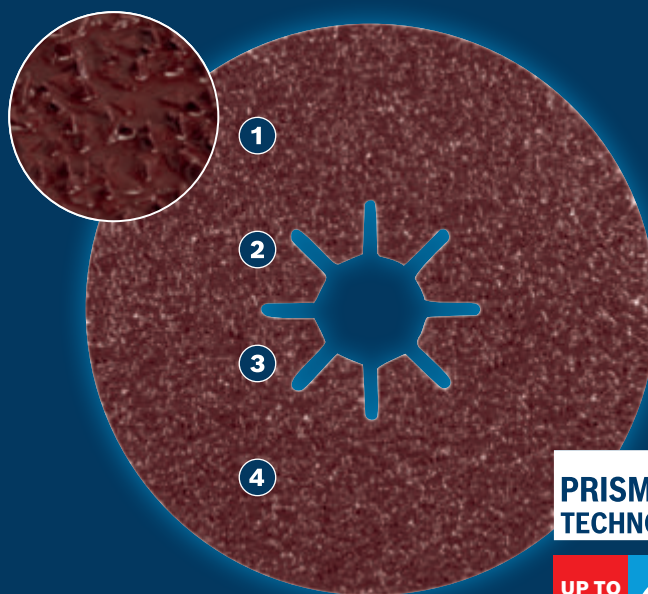

ΛΕΙΑΝΣΗ ΜΕΤΑΛΛΟΥ ΥΨΗΛΗΣ ΤΑΧΥΤΗΤΑΣ

EXPERT

- 1 Γρήγορη αφαίρεση υλικού με την τεχνολογία Bosch Prisma Ceramic
- 2 Ταχύτερη εργασία που διαρκεί χάρη στην αυτοτροχιζόμενη δράση
- 3 Επίστρωση ψύξης για ταχύτερη λείανση χωρίς υπερθέρμανση
- 4 Ο κυρτός σχεδιασμός εξασφαλίζει τη διατήρηση του δίσκου επίπεδου, για μέγιστη απόδοση

PRISMA
TECHNOLOGY

UP TO
4x*

* vs. Bosch R444

Βίντεο

BOSCH

ΔΙΣΚΟΣ ΑΠΟ ΙΝΩΔΕΣ ΥΛΙΚΟ EXPERT R781 PRISMA

EXPERT

- Ιδανικός για λείανση μετάλλου, όπως για αφαίρεση ανυψωμένων συγκολλήσεων από δομές κατασκευασμένου μετάλλου
- Ιδανική επιλογή για τεχνίτες μετάλλου: ταχύτητα και αποτελεσματικότητα
- Έως 4 φορές πιο γρήγορη σε σύγκριση με τον δίσκο R444 από ινώδες υλικό της Bosch
- Με εσωτερική διάμετρο 16 mm για γωνιακούς λειαντήρες τυπικού παξιμαδιού κλειδώματος

UP TO
4xPRISMA
TECHNOLOGY

ΧΑΡΑΚΤΗΡΙΣΤΙΚΑ ΠΡΟΪΟΝΤΟΣ

ΠΛΗΡΟΦΟΡΙΕΣ ΠΑΡΑΓΕΛΙΑΣ

Διάμετρος δίσκου mm	Διάμετρος οπής mm	Κόκκωση	X-LOCK	Συσκευασία	Ποσότητα συσκευασίας	Μονάδα συσκευασίας αποστολής	Κωδικός EAN	Κωδικός αριθμός
100	16,00	36	-	P0b	25	1	4059952537139	2 608 621 788
100	16,00	60	-	P0b	25	1	4059952537146	2 608 621 789
100	16,00	80	-	P0b	25	1	4059952537153	2 608 621 790