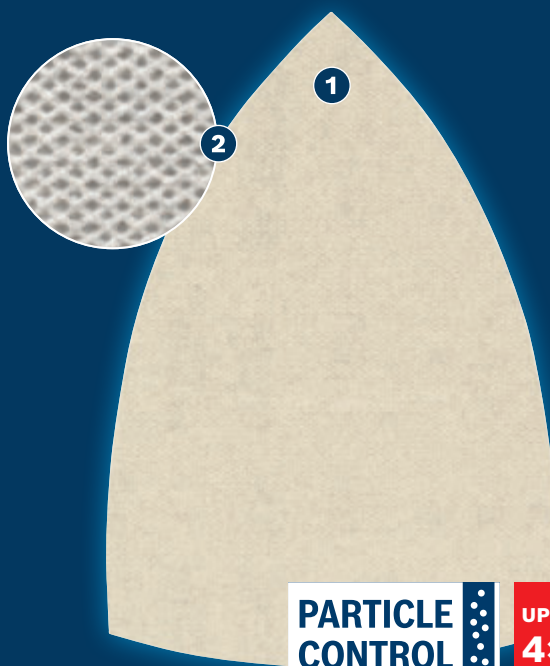

NAPREDNO SMANJENJE KOLIČINE PRAŠINE PRILIKOM BRUŠENJA DRVETA, FARBE I GIPSA

EXPERT

- 1 Izuzetno efikasno uklanjanje prašine uz Bosch Particle Control
- 2 Prašina se usisava kroz strukturu otvorene mreže

**PARTICLE
CONTROL**

**UP TO
4x***

* vs. Bosch C420

Video zapis

BOSCH

EXPERT M480 BRUSNA MREŽA

EXPERT

- Idealna je za veoma delotvorno brušenje ravnih površina uz vrlo malo prašine, za brušenje i pripremu površina za farbanje i za pripremu ili završnu obradu gipsa
- EXPERT abrazivi – najbolji za sve zanate
- Do 4x manje prašine u odnosu na Bosch C420 brusni papir
- Samo zakačite pomoću čičak trake

KARAKTERISTIKE PROIZVODA			INFORMACIJE ZA PORUČIVANJE				
Dimenzija lista mm	Granulacija	Perforacija	Vrsta pakovanja	Količina u pakovanju	Jedinica pakovanja za dostavu	EAN-kod	Kataloški broj
100x150	80	otvorena mreža	C1a	10	5	4059952540634	2 608 900 725
100x150	100	otvorena mreža	C1a	10	5	4059952540641	2 608 900 726
100x150	120	otvorena mreža	C1a	10	5	4059952540658	2 608 900 727
100x150	150	otvorena mreža	C1a	10	5	4059952540665	2 608 900 728
100x150	180	otvorena mreža	C1a	10	5	4059952540672	2 608 900 729
100x150	220	otvorena mreža	C1a	10	5	4059952540689	2 608 900 730
100x150	240	otvorena mreža	C1a	10	5	4059952540696	2 608 900 731
100x150	320	otvorena mreža	C1a	10	5	4059952540702	2 608 900 732
100x150	400	otvorena mreža	C1a	10	5	4059952540719	2 608 900 733
100x150	80	otvorena mreža	C0a	50	1	4059952635736	2 608 901 623
100x150	120	otvorena mreža	C0a	50	1	4059952635743	2 608 901 624
100x150	180	otvorena mreža	C0a	50	1	4059952635750	2 608 901 625
100x150	240	otvorena mreža	C0a	50	1	4059952635767	2 608 901 626