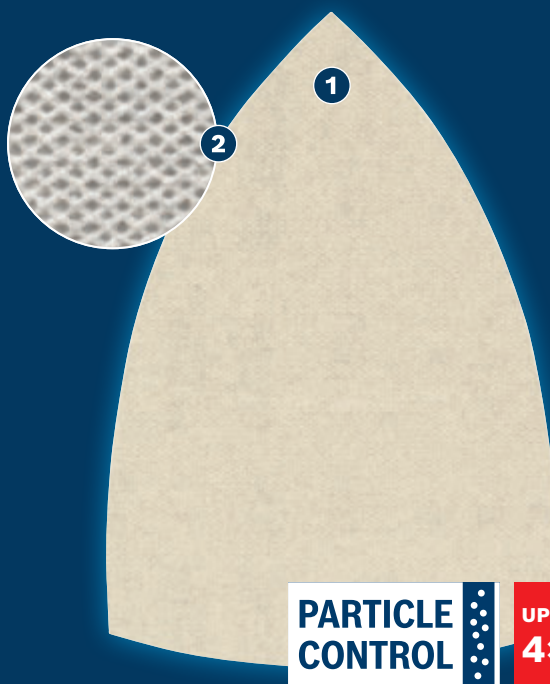

FORTSCHRITTLICHE STAUBREDUKTION BEIM SCHLEIFEN VON HOLZ, FARBE UND TROCKENBAUWÄNDEN

EXPERT

- 1 Hocheffizienter Abtransport von Staub mit Bosch Particle Control
- 2 Staub wird durch offene Netzstruktur abgesaugt

* vs. Bosch C420

Video

BOSCH

EXPERT M480 SCHLEIFNETZ

EXPERT

- Ideal für hocheffektives, staubarmes Schleifen von ebenen Flächen; zum Anrauen und Vorbereiten von Oberflächen für das Lackieren und zur Vorbereitung oder Fertigstellung von Trockenbauwänden
- EXPERT Schleifmittel – die Besten für alle Gewerke
- Bis zu 4x bessere Staubreduzierung als mit Bosch C420 Schleifpapier
- Einfache Befestigung mit Klettverschluss

PRODUKTEIGENSCHAFTEN			BESTELLINFORMATIONEN				
Blattabmessung mm	Körnung	Lochung	Verpackungsart	Packmenge	Mindestbestellmenge	EAN-Code	Bestell-Nr.
100x150	80	Offenes Netz	C1a	10	5	4059952540634	2 608 900 725
100x150	100	Offenes Netz	C1a	10	5	4059952540641	2 608 900 726
100x150	120	Offenes Netz	C1a	10	5	4059952540658	2 608 900 727
100x150	150	Offenes Netz	C1a	10	5	4059952540665	2 608 900 728
100x150	180	Offenes Netz	C1a	10	5	4059952540672	2 608 900 729
100x150	220	Offenes Netz	C1a	10	5	4059952540689	2 608 900 730
100x150	240	Offenes Netz	C1a	10	5	4059952540696	2 608 900 731
100x150	320	Offenes Netz	C1a	10	5	4059952540702	2 608 900 732
100x150	400	Offenes Netz	C1a	10	5	4059952540719	2 608 900 733
100x150	80	Offenes Netz	C0a	50	1	4059952635736	2 608 901 623
100x150	120	Offenes Netz	C0a	50	1	4059952635743	2 608 901 624
100x150	180	Offenes Netz	C0a	50	1	4059952635750	2 608 901 625
100x150	240	Offenes Netz	C0a	50	1	4059952635767	2 608 901 626