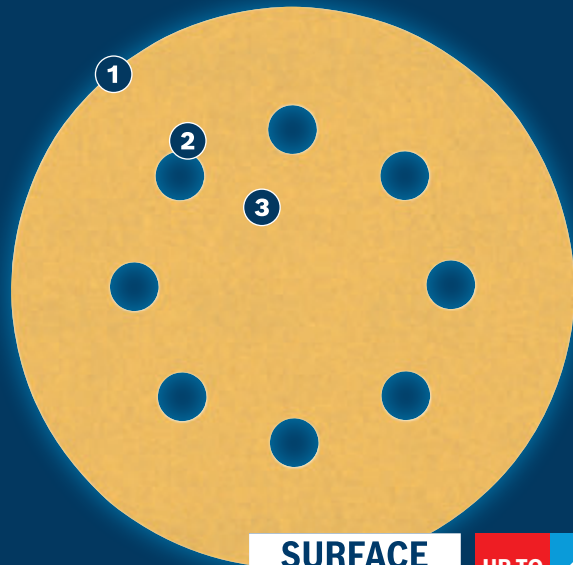

## EXPERT

- 1 Minimalna abrazija uz Surface Structure kompanije Bosch
- 2 Raspored zrna tokom proizvodnje osigurava agresivno rezanje
- 3 Distribucija zrna optimizovana za velike brzine brušenja

\* vs. Bosch C420

## EXPERT C470 SET BRUSNOG PAPIRA

**EXPERT**

- Idealan je za veoma delotvorno brzo brušenje ravnih površina, uklanjanje stare farbe ili glačanje, pripremu i završnu obradu površina
- EXPERT abrazivi – najbolji za sve zanate
- Do 2x brže od Bosch C420 brusnog papira
- Samo zakačite pomoću čičak trake