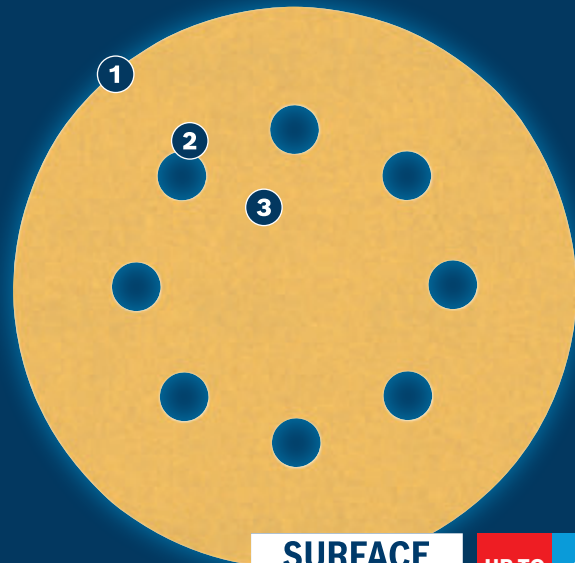

## EXPERT

- 1 Izjemna abrazija z Boschevo tehnologijo Surface Structure
- 2 Poravnava zrn med proizvodnjo zagotavlja agresivno rezanje
- 3 Porazdelitev zrn, optimizirana za brušenje z visoko hitrostjo

**SURFACE  
STRUCTURE**

## KOMPLET BRUSNIH PLOŠČ EXPERT C470 SANDING DISCS

**EXPERT**

- Idealno za visoko učinkovito hitro brušenje ravnih površin, za odstranjevanje stare barve ali za glajenje, pripravo in zaključno obdelovanje površin
- Pribor za brušenje EXPERT – najboljše za vse obrti
- Do 2-krat hitrejši kot brusni papir Bosch C420
- Pritrditev s pomočjo sprijemalnega sistema