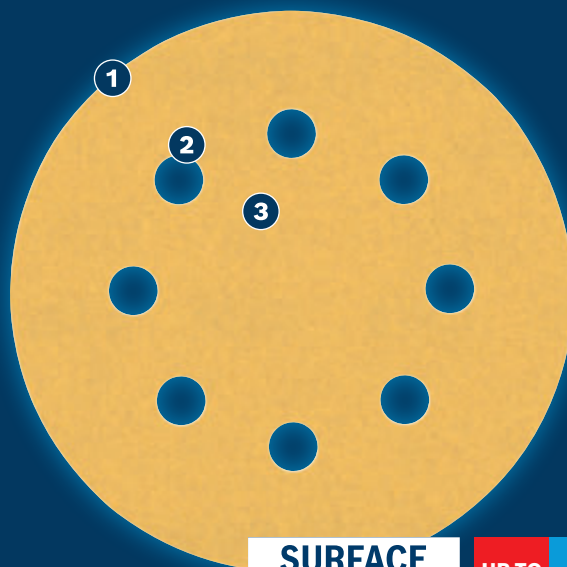

## EXPERT

- 1 Výnimočné obrusovanie vďaka technológii Bosch Surface Structure
- 2 Vyrovnanie zŕn počas výroby zaisťuje agresívny rez
- 3 Rozptýlenie zrna optimalizované na vysokorýchlostné brúsenie

**SURFACE  
STRUCTURE**

## SADA BRÚSNÝCH PAPIEROV EXPERT C470

**EXPERT**

- Ideálne na vysokoúčinné, rýchle brúsenie plochých povrchov, na odstraňovanie starej farby alebo na vyhladenie, prípravu a konečnú úpravu povrchov
- Brusivá EXPERT – to najlepšie pre všetky odbory
- Ponúka až 2x vyššiu rýchlosť než brúsny papier Bosch C420
- Stačí jednoducho upevniť suchým zipsom

VLASTNOSTI VÝROBKU			INFORMÁCIE O OBJEDNÁVANÍ				
Priemer kotúča mm	Zrnitosť	Perforácia	Spôsob balenia	Obsah balenia	Zásielkové balenie	Kód EAN	Objednávacie číslo
115	2 × 240	8 otvorov	C1a	6	5	4059952541402	<b>2 608 900 802</b>
125	2 × 240	8 otvorov	C1a	6	5	4059952541501	<b>2 608 900 812</b>
125	10 × 240		C0a	50	1	4059952724843	<b>2 608 902 510</b>