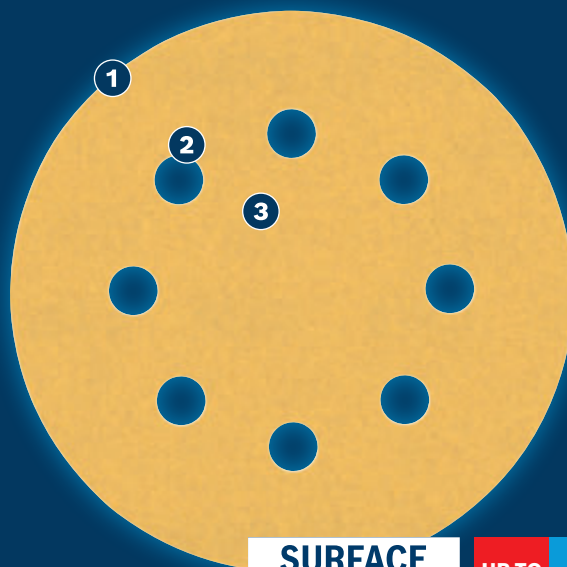

## EXPERT

- 1 Abraziune excepțională cu Surface Structure de la Bosch
- 2 Alinierea granulelor în timpul producției asigură o tăiere agresivă
- 3 Distribuție a granulației optimizată pentru șlefuirea de mare viteză

## SET DE DISCURI DE ȘLEFUIT EXPERT C470

**EXPERT**

- Ideale pentru șlefuirea rapidă foarte eficientă pe suprafețe plate; pentru îndepărtarea vopselei vechi; sau pentru netezirea, pregătirea și finisarea suprafețelor
- Abrazive EXPERT – alegerea perfectă pentru toate meseriile
- De până la 2 ori mai rapid decât șmirghelul Bosch C420
- Prindeți-o pur și simplu cu arici

PROPRIETĂȚILE PRODUSULUI			INFORMAȚII PENTRU COMANDĂ				
Diametru disc mm	Granulație	Perforații	Tip ambalaj	Cantitate per ambalaj	Unitate ambalaj expediere	Cod EAN	Număr de comandă
115	2x240	8 orificii	C1a	6	5	4059952541402	<b>2 608 900 802</b>
125	2x240	8 orificii	C1a	6	5	4059952541501	<b>2 608 900 812</b>