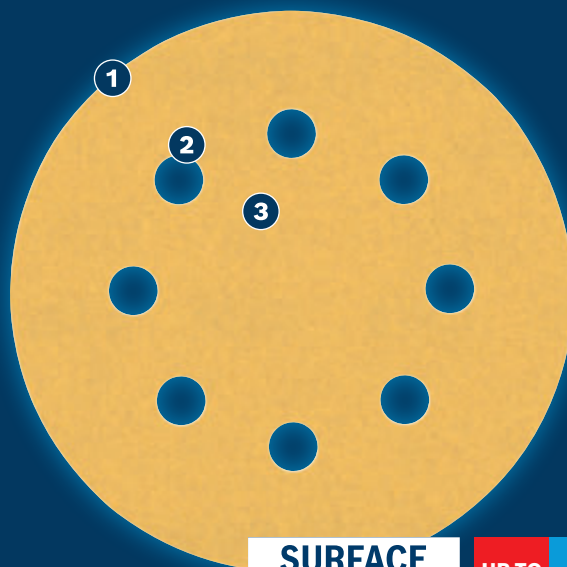

ΓΡΗΓΟΡΗ ΛΕΪΑΝΣΗ ΜΠΟΓΓΙΑΣ ΚΑΙ ΞΥΛΟΥ

EXPERT

- 1 Εξαιρετική λείανση με Surface Structure της Bosch
- 2 Η ευθυγράμμιση κόκκων κατά την παραγωγή εξασφαλίζει επιθετικές κοπές
- 3 Βέλτιστη κατανομή κόκκων για ταχύτερη λείανση

- Ιδανικό για πολύ αποτελεσματική, γρήγορη λείανση επίπεδων επιφανειών, αφαίρεση παλιάς μπογιάς ή λείανση, προετοιμασία και ολοκλήρωση επιφανειών
- Λειαντικά EXPERT - τα καλύτερα για κάθε ειδικότητα
- Έως 2 φορές πιο γρήγορη σε σύγκριση με το γυαλόχαρτο C420 της Bosch
- Απλώς συνδέστε με αυτοκόλλητο σκρατς