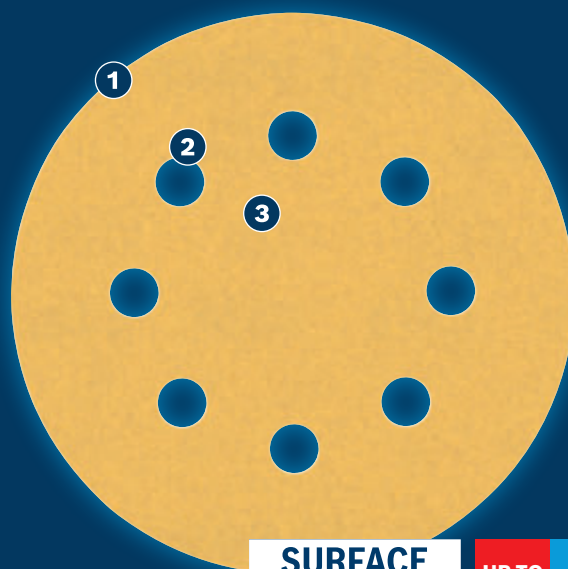

## EXPERT

- 1 Enestående slibning med Bosch Surface Structure
- 2 Kornjustering under produktionen sikrer effektiv slibning
- 3 Kornfordeling optimeret til højhastighedsslibning

**SURFACE  
STRUCTURE**

UP TO  
**2x\***

## EXPERT C470 SLIBESKIVESÆT

**EXPERT**

- Ideel til effektiv og hurtig slibning af flade overflader samt til at fjerne gammel maling eller udglatte, klargøre og slutbehandle overflader
- Expert for Abrasives – det ultimative valg for alle brancher
- Op til 2 gange hurtigere end Bosch C420 Sandpapir
- Fastgøres med burrelukning