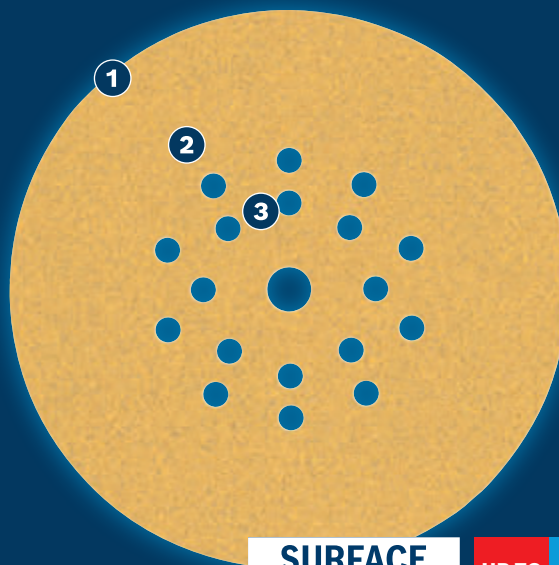

**SURFACE
STRUCTURE**

UP TO
2x*

* vs. Bosch C420

Відео

BOSCH

ШЛІФУВАЛЬНІ КРУГИ EXPERT C470

EXPERT

- Ідеальне рішення для ефективного швидкого шліфування плоских поверхонь: видалення старої фарби або вирівнювання, підготовки та кінцевої обробки поверхонь
- Абразиви EXPERT – найкращі для всіх робіт
- Максимально у 2 рази вища швидкість, ніж у шліфувального паперу Bosch C420
- Зручне кріплення на липкій основі

UP TO
2xSURFACE
STRUCTURE

ХАРАКТЕРИСТИКИ ВИРОБУ

ІНФОРМАЦІЯ ДЛЯ ЗАМОВЛЕННЯ

Діаметр диску, мм	Зернистість	Перфорація	ІНФОРМАЦІЯ ДЛЯ ЗАМОВЛЕННЯ				Штрих-код	Номер за каталогом
			Тип упаковки	Кількість в упаковці	Вміст транспортної упаковки			
225	40	19 отворів	C0a	25	1	4059952544847	2 608 901 146	
225	60	19 отворів	C0a	25	1	4059952544854	2 608 901 147	
225	80	19 отворів	C0a	25	1	4059952544861	2 608 901 148	
225	100	19 отворів	C0a	25	1	4059952544878	2 608 901 149	
225	120	19 отворів	C0a	25	1	4059952544885	2 608 901 150	
225	150	19 отворів	C0a	25	1	4059952544892	2 608 901 151	
225	180	19 отворів	C0a	25	1	4059952544908	2 608 901 152	
225	220	19 отворів	C0a	25	1	4059952544915	2 608 901 153	