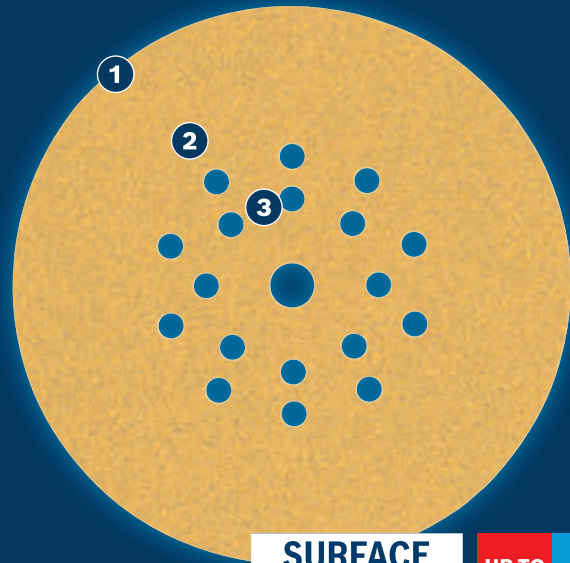

## EXPERT

- 1 Minimalna abrazija uz Surface Structure kompanije Bosch
- 2 Raspored zrna tokom proizvodnje osigurava agresivno rezanje
- 3 Distribucija zrna optimizovana za velike brzine brušenja

**SURFACE  
STRUCTURE**

## EXPERT C470 BRUSNI PAPIR

**EXPERT**

- Idealan je za veoma delotvorno brzo brušenje ravnih površina, uklanjanje stare farbe ili glačanje, pripremu i završnu obradu površina
- EXPERT abrazivi – najbolji za sve zanate
- Do 2x brže od Bosch C420 brusnog papira
- Samo zakačite pomoću čičak trake

KARAKTERISTIKE PROIZVODA				INFORMACIJE ZA PORUČIVANJE				
Prečnik diska mm	Granulacija	Perforacija	Vrsta pakovanja	Količina u pakovanju	Jedinica pakovanja za dostavu	EAN-kod	Kataloški broj	
225	40	19 rupa	C1a	5	3	4059952636214	<b>2 608 901 671</b>	
225	80	19 rupa	C1a	5	3	4059952636221	<b>2 608 901 672</b>	
225	120	19 rupa	C1a	5	3	4059952636238	<b>2 608 901 673</b>	
225	180	19 rupa	C1a	5	3	4059952636245	<b>2 608 901 674</b>	
225	2x180	19 rupa	C1a	6	3	4059952638256	<b>2 608 901 677</b>	
225	40	19 rupa	C0a	25	1	4059952544847	<b>2 608 901 146</b>	
225	60	19 rupa	C0a	25	1	4059952544854	<b>2 608 901 147</b>	
225	80	19 rupa	C0a	25	1	4059952544861	<b>2 608 901 148</b>	
225	100	19 rupa	C0a	25	1	4059952544878	<b>2 608 901 149</b>	
225	120	19 rupa	C0a	25	1	4059952544885	<b>2 608 901 150</b>	
225	150	19 rupa	C0a	25	1	4059952544892	<b>2 608 901 151</b>	
225	180	19 rupa	C0a	25	1	4059952544908	<b>2 608 901 152</b>	
225	220	19 rupa	C0a	25	1	4059952544915	<b>2 608 901 153</b>	