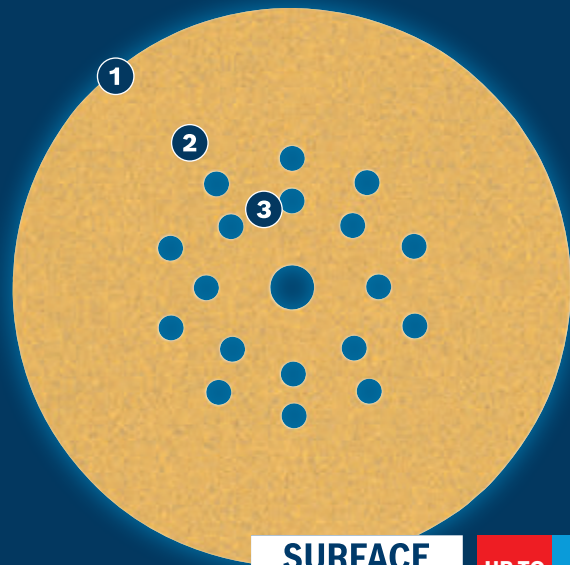

EXPERT

- 1 Boschi Surface Structure tagab erakordse abrasiivsuse
- 2 Puru joondamine tootmise ajal tagab jõulised löiked
- 3 Puru jaotust on kiireks lihvimiseks optimeeritud

**SURFACE
STRUCTURE**

UP TO
2x*

* vs. Bosch C420

Video

BOSCH

LIHVKETTAD EXPERT C470

EXPERT

- Ideaalne tasaste pindade ülimalt tõhusaks ja kiireks lihvimiseks, vana värvi eemaldamiseks või pindade silumiseks, ettevalmistamiseks ja viimistlemiseks
- Abrasiivmaterjalid EXPERT – köikide valdkondade paremik
- Kuni kaks korda kiirem kui Boschi lihvpaber C420
- Kinnitage see hõlpsalt takjakinnitusega