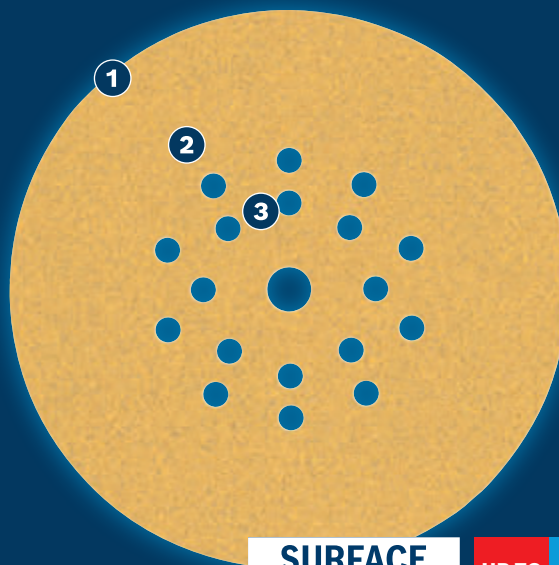

ΓΡΗΓΟΡΗ ΛΕΪΑΝΣΗ ΜΠΟΓΙΑΣ ΚΑΙ ΞΥΛΟΥ

EXPERT

- 1 Εξαιρετική λείανση με Surface Structure της Bosch
- 2 Η ευθυγράμμιση κόκκων κατά την παραγωγή εξασφαλίζει επιθετικές κοπές
- 3 Βέλτιστη κατανομή κόκκων για ταχύτερη λείανση

**SURFACE
STRUCTURE**

UP TO
2x*

* vs. Bosch C420

Βίντεο

BOSCH

Δ'ΙΣΚΟΙ ΛΕΙΑΝΣΗΣ EXPERT C470

EXPERT

- Ιδανικό για πολύ αποτελεσματική, γρήγορη λείανση επίπεδων επιφανειών, αφαίρεση παλιάς μπογιάς ή λείανση, προετοιμασία και ολοκλήρωση επιφανειών
- Λειαντικά EXPERT - τα καλύτερα για κάθε ειδικότητα
- Έως 2 φορές πιο γρήγορη σε σύγκριση με το γυαλόχαρτο C420 της Bosch
- Απλώς συνδέστε με αυτοκόλλητο σκρατς

UP TO
2xSURFACE
STRUCTURE

ΧΑΡΑΚΤΗΡΙΣΤΙΚΑ ΠΡΟΪΟΝΤΟΣ

ΠΛΗΡΟΦΟΡΙΕΣ ΠΑΡΑΓΓΕΛΙΑΣ

Διάμετρος δίσκου mm	Κόκκωση	Διάτρηση	Συσκευασία	Ποσότητα συσκευασίας	Μονάδα συσκευασίας αποστολής	Κωδικός EAN	Κωδικός αριθμός
225	40	19 τρύπες	C0a	25	1	4059952544847	2 608 901 146
225	60	19 τρύπες	C0a	25	1	4059952544854	2 608 901 147
225	80	19 τρύπες	C0a	25	1	4059952544861	2 608 901 148
225	100	19 τρύπες	C0a	25	1	4059952544878	2 608 901 149
225	120	19 τρύπες	C0a	25	1	4059952544885	2 608 901 150
225	150	19 τρύπες	C0a	25	1	4059952544892	2 608 901 151
225	180	19 τρύπες	C0a	25	1	4059952544908	2 608 901 152
225	220	19 τρύπες	C0a	25	1	4059952544915	2 608 901 153