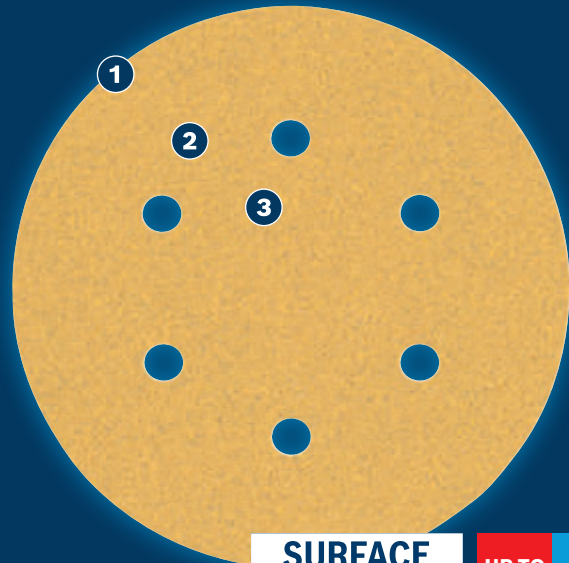

## EXPERT

- 1 Виняткова абразивна дія завдяки технології Bosch Surface Structure
- 2 Спрямування крихти під час виробництва забезпечує інтенсивне зняття матеріалу
- 3 Розподіл зерен оптимізовано для високошвидкісного шліфування