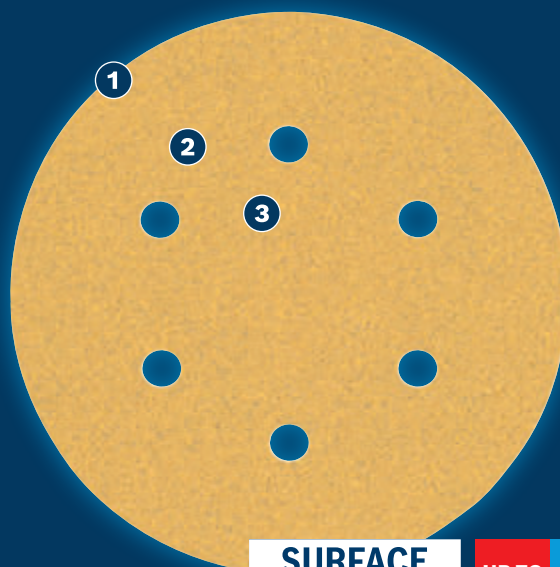

## EXPERT

- 1 Abrasión excepcional con Bosch Surface Structure
- 2 La alineación del grano durante la producción garantiza un corte agresivo
- 3 Distribución optimizada del grano para un lijado a alta velocidad

## DISCOS DE LIJA EXPERT C470

EXPERT

UP TO  
2xSURFACE  
STRUCTURE

- Ideal para el lijado rápido y altamente eficaz de superficies planas; para eliminar pintura antigua o alisar, preparar y acabar superficies
- Abrasivos EXPERT: lo mejor para todos los oficios
- Hasta 2 veces más rápidas que la hoja de lija Bosch C420
- Con autoadhesivo