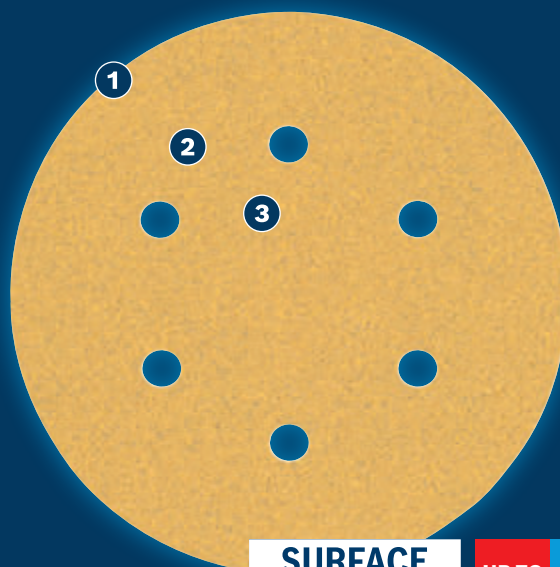

LIJADO RÁPIDO DE PINTURA Y MADERA

EXPERT

- 1 Abrasión excepcional con Surface Structure de Bosch
- 2 La alineación del grano durante la producción asegura un corte agresivo
- 3 Distribución de grano optimizada para lijado a alta velocidad

**SURFACE
STRUCTURE**

UP TO
2x*

* vs. Bosch C420

Video

BOSCH

DISCOS DE LIJADO EXPERT C470

EXPERT

- Ideal para un lijado rápido y muy eficaz de superficies planas; para eliminar pintura vieja; o para alisar, preparar y dar acabado a superficies
- Abrasivos EXPERT: lo mejor para todos los oficios
- Hasta 2 veces más rápido que el papel de lijado Bosch C420
- Solo arregla con 'hook and loop'

PROPIEDADES DEL PRODUCTO

INFORMACIÓN SOBRE PEDIDOS

Diámetro del disco mm	Grano	Perforación	Tipo de embalaje			Código de barras	Cantidad de piezas
			Cantidad de paquetes	Cantidad mínima de pedido			
150	80	6 agujeros	C1a	5	5	4059952541532	2 608 900 815
150	40	6 agujeros	C0a	50	1	4059952542553	2 608 900 917
150	60	6 agujeros	C0a	50	1	4059952542560	2 608 900 918
150	80	6 agujeros	C0a	50	1	4059952542577	2 608 900 919
150	100	6 agujeros	C0a	50	1	4059952542584	2 608 900 920
150	120	6 agujeros	C0a	50	1	4059952542591	2 608 900 921
150	150	6 agujeros	C0a	50	1	4059952544601	2 608 901 122
150	220	6 agujeros	C0a	50	1	4059952544618	2 608 901 123
150	240	6 agujeros	C0a	50	1	4059952542614	2 608 900 923
150	320	6 agujeros	C0a	50	1	4059952542621	2 608 900 924
150	400	6 agujeros	C0a	50	1	4059952542638	2 608 900 925