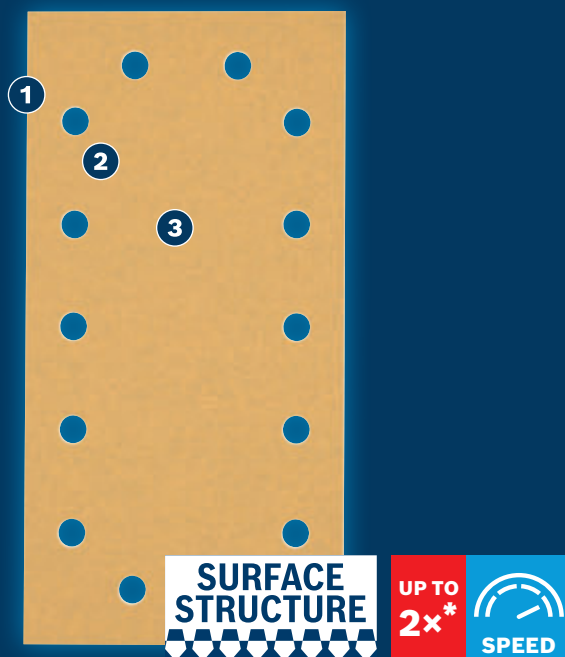

EXPERT

- 1 Kivételes dörzshatás a Bosch Surface Structure jóvoltából
- 2 A gyártás során alkalmazott szemcseilleszkedés pontos vágást eredményez
- 3 Nagy sebességű csiszoláshoz optimalizált csiszolószemcse-eloszlás

TERMÉKTULAJDONSÁGOK			MEGRENDÉLÉSI INFORMÁCIÓK				
Lapméret, mm	Szemcseméret	Lyukasztás	Csm. mód	Csomagolási egység	Csomagolási egység	EAN-kód	Rendelési szám
115x230	40	14 lyuk	C1a	10	5	4059952541983	2 608 900 860
115x230	40	14 lyuk	C0a	50	1	4059952542805	2 608 900 942
115x230	60	14 lyuk	C1a	10	5	4059952541990	2 608 900 861
115x230	60	14 lyuk	C0a	50	1	4059952542812	2 608 900 943
115x230	80	14 lyuk	C1a	10	5	4059952542003	2 608 900 862
115x230	80	14 lyuk	C0a	50	1	4059952542829	2 608 900 944
115x230	100	14 lyuk	C1a	10	5	4059952542133	2 608 900 875
115x230	100	14 lyuk	C0a	50	1	4059952542836	2 608 900 945
115x230	120	14 lyuk	C1a	10	5	4059952542010	2 608 900 863
115x230	120	14 lyuk	C0a	50	1	4059952542843	2 608 900 946
115x230	180	14 lyuk	C1a	10	5	4059952542027	2 608 900 864
115x230	180	14 lyuk	C0a	50	1	4059952542850	2 608 900 947
115x230	240	14 lyuk	C1a	10	5	4059952542034	2 608 900 865
115x230	240	14 lyuk	C0a	50	1	4059952542867	2 608 900 948
115x230	320	14 lyuk	C1a	10	5	4059952542065	2 608 900 868
115x230	320	14 lyuk	C0a	50	1	4059952542874	2 608 900 949
115x230	400	14 lyuk	C1a	10	5	4059952542041	2 608 900 866
115x230	400	14 lyuk	C0a	50	1	4059952542881	2 608 900 950
115x280	40	14 lyuk	C1a	10	5	4059952541846	2 608 900 846
115x280	60	14 lyuk	C1a	10	5	4059952541853	2 608 900 847
115x280	80	14 lyuk	C1a	10	5	4059952541860	2 608 900 848
115x280	100	14 lyuk	C1a	10	5	4059952542140	2 608 900 876
115x280	120	14 lyuk	C1a	10	5	4059952541877	2 608 900 849
115x280	180	14 lyuk	C1a	10	5	4059952541884	2 608 900 850
115x280	240	14 lyuk	C1a	10	5	4059952541891	2 608 900 851
115x280	320	14 lyuk	C1a	10	5	4059952542072	2 608 900 869
115x280	400	14 lyuk	C1a	10	5	4059952541907	2 608 900 852