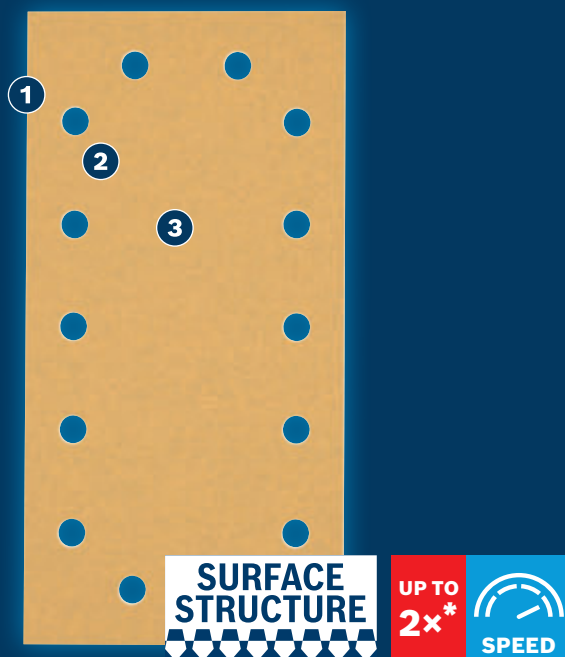

ΓΡΗΓΟΡΗ ΛΕΪΑΝΣΗ ΜΠΟΓΙΑΣ ΚΑΙ ΞΥΛΟΥ

EXPERT

- 1 Εξαιρετική λείανση με Surface Structure της Bosch
- 2 Η ευθυγράμμιση κόκκων κατά την παραγωγή εξασφαλίζει επιθετικές κοπές
- 3 Βέλτιστη κατανομή κόκκων για ταχύτερη λείανση

ΧΑΡΑΚΤΗΡΙΣΤΙΚΑ ΠΡΟΪΟΝΤΟΣ			ΠΛΗΡΟΦΟΡΙΕΣ ΠΑΡΑΓΓΕΛΙΑΣ				
Διαστάσεις φύλλου σε mm	Κόκκωση	Διάτρηση	Συσκευασία	Ποσότητα συσκευασίας	Μονάδα συσκευασίας αποστολής	Κωδικός EAN	Κωδικός αριθμός
115x230	40	14 τρύπες	C1a	10	5	4059952541983	2 608 900 860
115x230	40	14 τρύπες	C0a	50	1	4059952542805	2 608 900 942
115x230	60	14 τρύπες	C1a	10	5	4059952541990	2 608 900 861
115x230	60	14 τρύπες	C0a	50	1	4059952542812	2 608 900 943
115x230	80	14 τρύπες	C1a	10	5	4059952542003	2 608 900 862
115x230	80	14 τρύπες	C0a	50	1	4059952542829	2 608 900 944
115x230	100	14 τρύπες	C1a	10	5	4059952542133	2 608 900 875
115x230	100	14 τρύπες	C0a	50	1	4059952542836	2 608 900 945
115x230	120	14 τρύπες	C1a	10	5	4059952542010	2 608 900 863
115x230	120	14 τρύπες	C0a	50	1	4059952542843	2 608 900 946
115x230	180	14 τρύπες	C1a	10	5	4059952542027	2 608 900 864
115x230	180	14 τρύπες	C0a	50	1	4059952542850	2 608 900 947
115x230	240	14 τρύπες	C1a	10	5	4059952542034	2 608 900 865
115x230	240	14 τρύπες	C0a	50	1	4059952542867	2 608 900 948
115x230	320	14 τρύπες	C1a	10	5	4059952542065	2 608 900 868
115x230	320	14 τρύπες	C0a	50	1	4059952542874	2 608 900 949
115x230	400	14 τρύπες	C1a	10	5	4059952542041	2 608 900 866
115x230	400	14 τρύπες	C0a	50	1	4059952542881	2 608 900 950
115x280	40	14 τρύπες	C1a	10	5	4059952541846	2 608 900 846
115x280	60	14 τρύπες	C1a	10	5	4059952541853	2 608 900 847
115x280	80	14 τρύπες	C1a	10	5	4059952541860	2 608 900 848
115x280	100	14 τρύπες	C1a	10	5	4059952542140	2 608 900 876
115x280	120	14 τρύπες	C1a	10	5	4059952541877	2 608 900 849
115x280	180	14 τρύπες	C1a	10	5	4059952541884	2 608 900 850
115x280	240	14 τρύπες	C1a	10	5	4059952541891	2 608 900 851
115x280	320	14 τρύπες	C1a	10	5	4059952542072	2 608 900 869
115x280	400	14 τρύπες	C1a	10	5	4059952541907	2 608 900 852