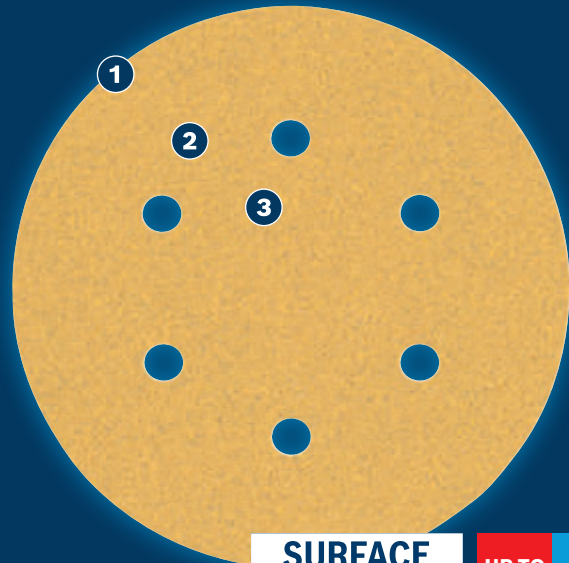

ШВИДКЕ ШЛІФУВАННЯ ФАРБИ ТА ДЕРЕВИНИ

EXPERT

- 1 Виняткова абразивна дія завдяки технології Bosch Surface Structure
- 2 Спрямування крихти під час виробництва забезпечує інтенсивне зняття матеріалу
- 3 Розподіл зерен оптимізовано для високошвидкісного шліфування

* vs. Bosch C420

Відео

BOSCH

ШЛІФУВАЛЬНИЙ ПАПІР EXPERT C470

EXPERT

- Ідеальне рішення для ефективного швидкого шліфування плоских поверхонь: видалення старої фарби або вирівнювання, підготовки та кінцевої обробки поверхонь
- Абразиви EXPERT – найкращі для всіх робіт
- Максимально у 2 рази вища швидкість, ніж у шліфувального паперу Bosch C420
- Зручне кріплення на липкій основі

ХАРАКТЕРИСТИКИ ВИРОБУ

ІНФОРМАЦІЯ ДЛЯ ЗАМОВЛЕННЯ

Розміри листа в мм	Зернистість	Перфорація	Тип упаковки	Кількість в упаковці	Вміст транспортної упаковки	Штрих-код	Номер за каталогом
115x107	40	6 отворів	C1a	10	5	4059952542287	2 608 900 890
115x107	60	6 отворів	C1a	10	5	4059952542294	2 608 900 891
115x107	80	6 отворів	C1a	10	5	4059952542300	2 608 900 892
115x107	120	6 отворів	C1a	10	5	4059952542317	2 608 900 893
115x107	180	6 отворів	C1a	10	5	4059952542324	2 608 900 894
115x107	240	6 отворів	C1a	10	5	4059952542331	2 608 900 895