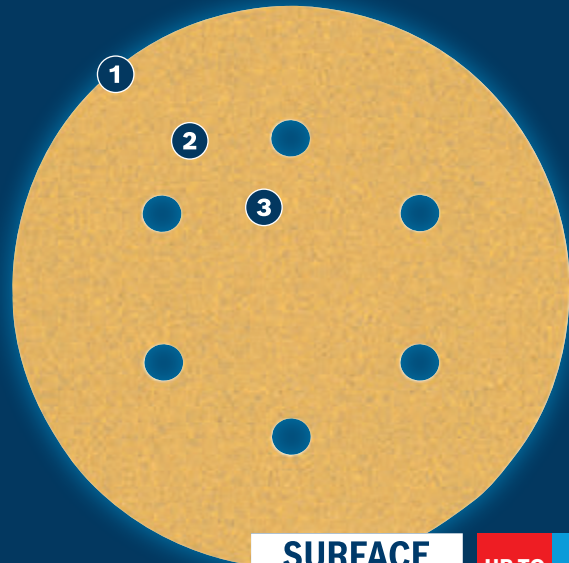

## EXPERT

- 1 Minimalna abrazija uz Surface Structure kompanije Bosch
- 2 Raspored zrna tokom proizvodnje osigurava agresivno rezanje
- 3 Distribucija zrna optimizovana za velike brzine brušenja

**SURFACE  
STRUCTURE**

## EXPERT C470 BRUSNI PAPIR

**EXPERT**

- Idealan je za veoma delotvorno brzo brušenje ravnih površina, uklanjanje stare farbe ili glačanje, pripremu i završnu obradu površina
- EXPERT abrazivi – najbolji za sve zanate
- Do 2x brže od Bosch C420 brusnog papira
- Samo zakačite pomoću čičak trake