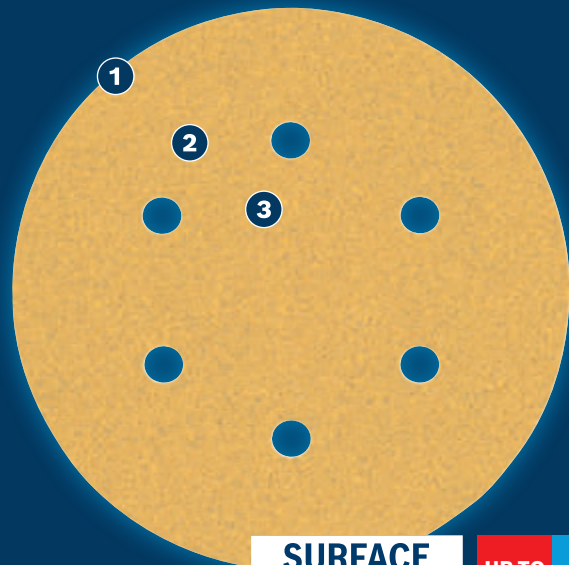

## EXPERT

- 1 Izjemna abrazija z Boschevo tehnologijo Surface Structure
- 2 Poravnava zrn med proizvodnjo zagotavlja agresivno rezanje
- 3 Porazdelitev zrn, optimizirana za brušenje z visoko hitrostjo

**SURFACE  
STRUCTURE**

## EXPERT C470 BRUSNI PAPIR

**EXPERT**

- Idealno za visoko učinkovito hitro brušenje ravnih površin, za odstranjevanje stare barve ali za glajenje, pripravo in zaključno obdelovanje površin
- Pribor za brušenje EXPERT – najboljše za vse obrti
- Do 2-krat hitrejši kot brusni papir Bosch C420
- Pritrditev s pomočjo sprijemalnega sistema